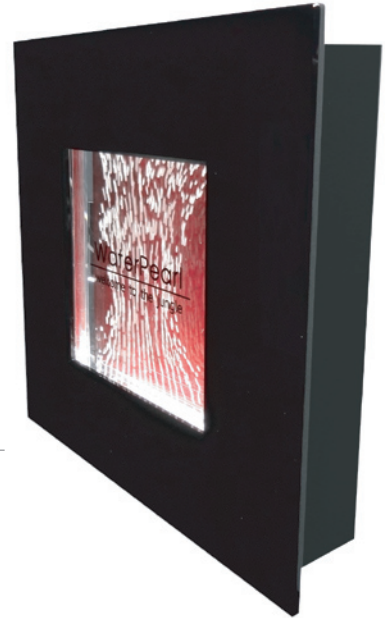

Pearl Square

パールスクエアタイプ

■ 壁に飾る「水」、まるで絵を飾るように

額を壁に飾るように「水」を壁に飾ってみる
動きのある泡をケース内の水槽に表現した、小さいけれど
個性的なインテリアウォーターディスプレイ

泡の「動き」のある個性的な水の装飾です

■ オーダーパネルで個性的表現を

パールスクエア水槽の前面には文字を設定できる一枚のクリアパネルがあります
このパネルには文字を入れることが可能
例えばお店の名前や会社名、あるいはメッセージなど、そして場所を表す案内表示
例えば「受付」「喫煙室」「会計」「トイレ」…など用途は様々です

※絵のバックパネルはオプション仕様です

※スタンド（オプション）付仕様です

<ご注意>

- ・パールスクエア水槽を壁掛け取り付けする場合は弊社または工事業者に依頼してください。
- ・オーダーパネルは事前の打ち合わせが必要となります。オプションでオリジナルロゴとすることも可能ですがデザインによってはカットニングシートになる場合があります。
- ・水槽内の水は蒸発します。定期的には水補充が必要となります。

■ 壁掛け式取付の場合

・表面の文字パネルはご指定の文字を設定できます

※ 壁付にする場合は取付下地、電源を別途ご用意ください

■ スタンド（オプション）設置の場合

・表面の文字パネルはご指定の文字を設定できます

- ・背景パネルプレート（泡の後ろに位置）は標準で4枚（白、黄、桃、ミラー）付属
- ・専用水付属 / 定期的な水補充が必要となります
- ・水槽前面は取り外し可能なカバーとなっております