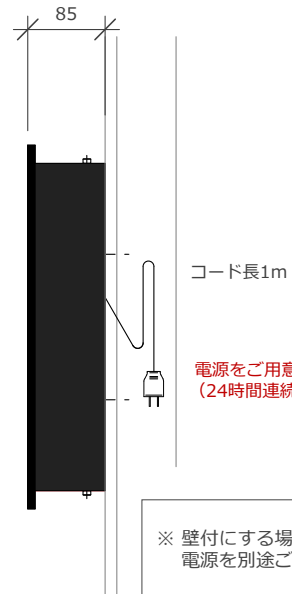

Pearl Square

パールスクエアタイプ

■ 壁に飾る「水」、まるで絵を飾るように

額を壁に飾るように「水」を壁に飾ってみる
動きのある泡をケース内の水槽に表現した、小さいけれど
個性的なインテリアウォーターディスプレイ

泡の「動き」のある個性的な水の装飾です

■ オーダーパネルで個性的表現を

パールスクエア水槽の前面には文字を設定できる一枚のクリアパネルがあります
このパネルには文字を入れることが可能
例えばお店の名前や会社名、あるいはメッセージなど、そして場所を表す案内表示
例えば「受付」「喫煙室」「会計」「トイレ」…など用途は様々です

※絵のバックパネルはオプション仕様です

※スタンド（オプション）付仕様です

<ご注意>

- ・パールスクエア水槽を壁掛け取り付けする場合は弊社または工事業者に依頼してください。
- ・オーダーパネルは事前の打ち合わせが必要となります。オプションでオリジナルロゴとすることも可能ですがデザインによってはカットニングシートになる場合があります。
- ・水槽内の水は蒸発します。定期的には水補充が必要となります。

■ 壁掛け式取付の場合

・表面の文字パネルはご指定の文字を設定できます

※ 壁付にする場合は取付下地、電源を別途ご用意ください

■ スタンド（オプション）設置の場合

・表面の文字パネルはご指定の文字を設定できます

- ・背景パネルプレート（泡の後ろに位置）は標準で4枚（白、黄、桃、ミラー）付属
- ・専用水付属 / 定期的な水補充が必要となります
- ・水槽前面は取り外し可能なカバーとなっております