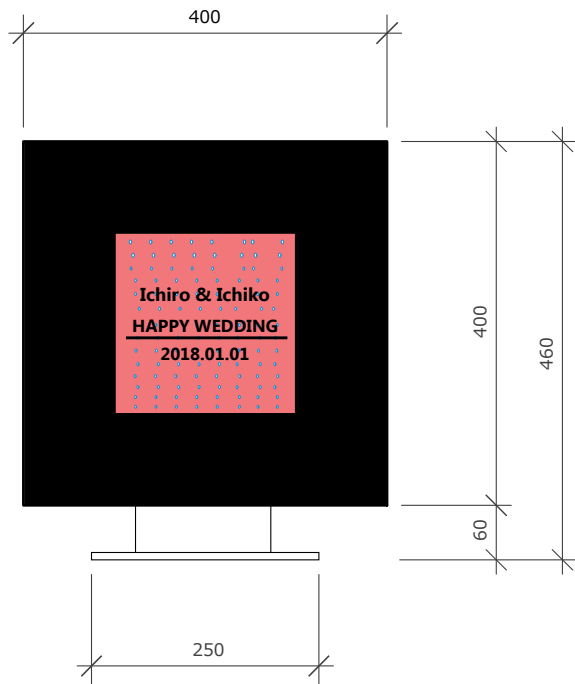

Pearl Square

パールスクエアタイプ

■ 壁に飾る「水」、まるで絵を飾るように

額を壁に飾るように「水」を壁に飾ってみる
動きのある泡をケース内の水槽に表現した、小さいけれど
個性的なインテリアウォーターディスプレイ

泡の「動き」のある個性的な水の装飾です

■ オーダーパネルで個性的表現を

パールスクエア水槽の前面には文字を設定できる一枚のクリアパネルがあります
このパネルには文字を入れることが可能
例えばお店の名前や会社名、あるいはメッセージなど、そして場所を表す案内表示
例えば「受付」「喫煙室」「会計」「トイレ」…など用途は様々です

※絵のバックパネルはオプション仕様です

※スタンド（オプション）付仕様です

<ご注意>

- ・パールスクエア水槽を壁掛け取り付けする場合は弊社または工事業者に依頼してください。
- ・オーダーパネルは事前の打ち合わせが必要となります。オプションでオリジナルロゴとすることも可能ですがデザインによってはカットニングシートになる場合があります。
- ・水槽内の水は蒸発します。定期的には水補充が必要となります。

■ 壁掛け式取付の場合

・表面の文字パネルはご指定の文字を設定できます

※ 壁付にする場合は取付下地、電源を別途ご用意ください

■ スタンド（オプション）設置の場合

・表面の文字パネルはご指定の文字を設定できます

- ・背景パネルプレート（泡の後ろに位置）は標準で4枚（白、黄、桃、ミラー）付属
- ・専用水付属 / 定期的な水補充が必要となります
- ・水槽前面は取り外し可能なカバーとなっております