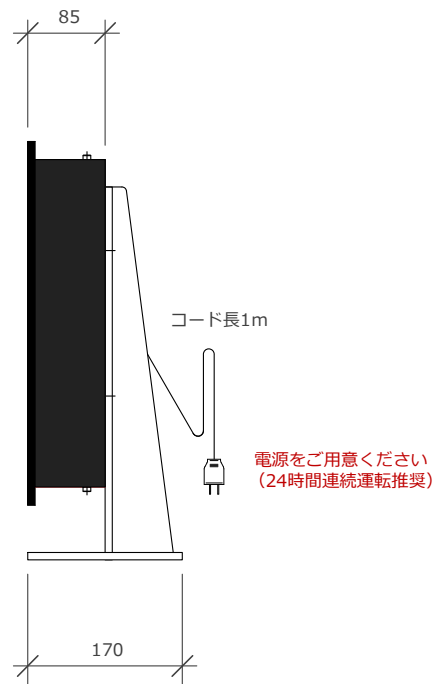

■ 壁掛け式取付の場合

・表面の文字パネルはご指定の文字を設定できます

※ 壁付にする場合は取付下地、電源を別途ご用意ください

■ スタンド（オプション）設置の場合

・表面の文字パネルはご指定の文字を設定できます

- ・背景パネルプレート（泡の後ろに位置）は標準で4枚（白、黄、桃、ミラー）付属
- ・専用水付属 / 定期的な水補充が必要となります
- ・水槽前面は取り外し可能なカバーとなっております