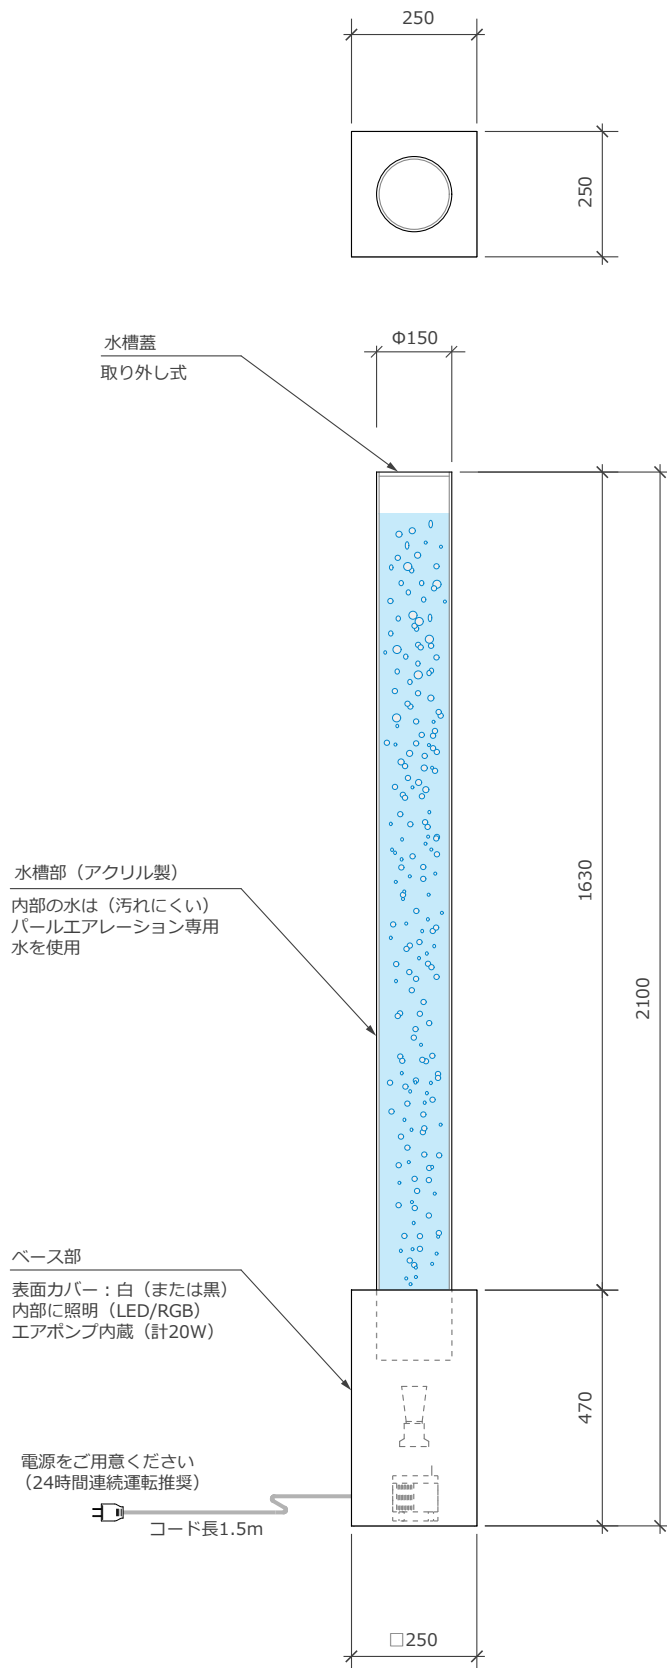

pearl airation water item

POLE type

不規則な泡の動きを円柱型水槽で表現、省スペース型水演出

「泡」でインテリアに動きの要素を加える水演出水槽。泡を照らす照明は部屋の雰囲気やお好みの色に合わせて調整可能です。

<ご注意>

- ・水平な場所にしっかりと設置してください。
- ・水槽内の水は専用を使用します。専用は飲用ではありません。幼・小児の手の届かない所に保管してください。
- ・水槽内の水は蒸発します。定期的な水補充が必要となります。
- ・水槽ベース部（水槽台）のカバーは黒・白が選択可能です。
- ・照明色はリモコン（付属）で変更可能です。

- ・水槽には寄り掛かったりしないでください
- ・照明色はリモコン (付属品) で調整可能です
- ・水槽の固定が出来ない場合は別途ベースプレート (オプション: □450x3) のご利用を推奨します
- ・定期的な水 (専用水) の補充が必要となります