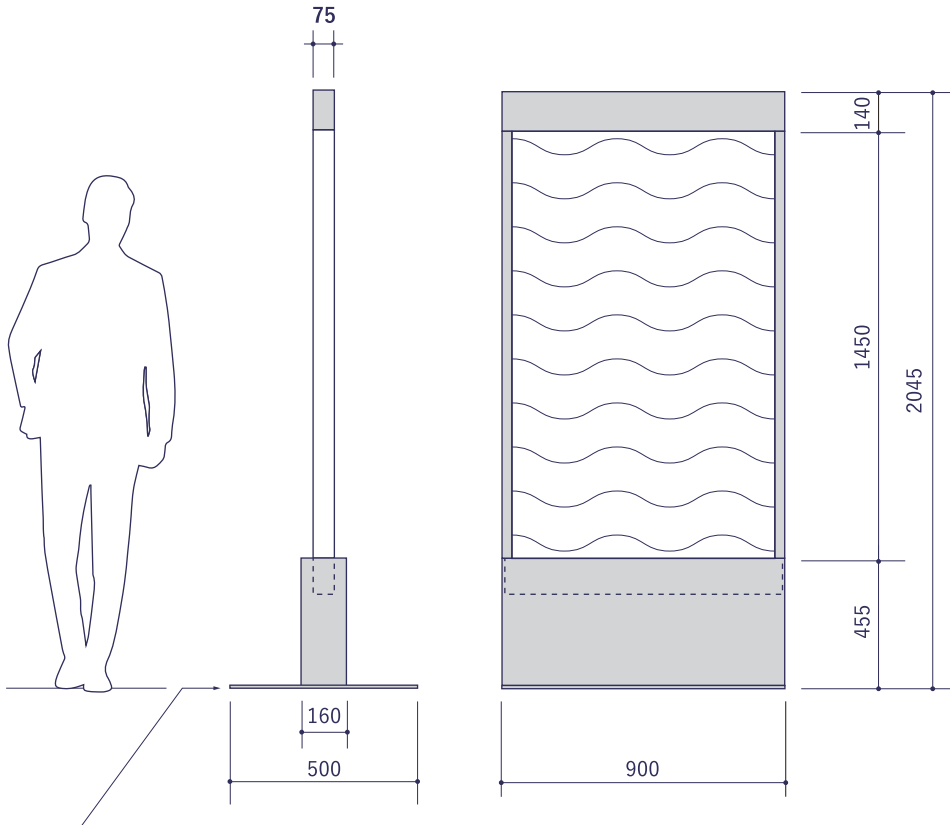

水のパーテーション(アクアウォールパネル) 機器寸法図

W900×H2045×D160(ベースプレートD500)

[ベースプレート]

床固定が難しい場所でもベースプレートを装着すれば倒れません。

濡れない

滝を丸ごとアクリルに閉じ込め、触っても濡れない滝です。清潔第一の病院やクリニックにも最適です。

給排水不要

ポンプ循環式で給排水工事が必要ないためオフィスやリビングに間仕切りとして簡単に設置できます。

掃除いらず

劣化しない専用水だけを使っている為、面倒な水の交換や清掃の必要がありません。

ご注意 … パネルには寄りかかったり無理な力をかけないようお願い致します。

- ※ 仕様・寸法は改良の為に予告なしに変更する場合があります。
- ※ 当設備は24時間連続運転が基本となります。(照明はリモコンでON-OFF可)
- ※ 本機器は屋内設置用となります。

水のパーテーションについてのお問い合わせは

株式会社 **ウォーターパール**