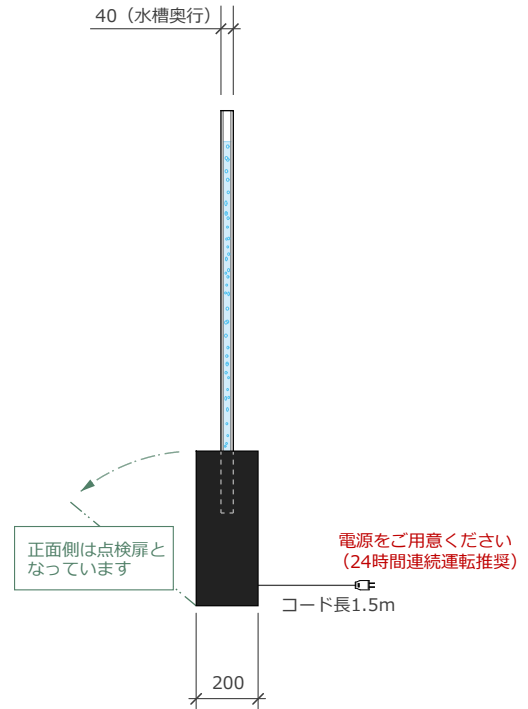

パールエアレーションウォーターアイテム

パネルタイプ H1600

パールエアレーションウォーターアイテム

パネルタイプ H2000