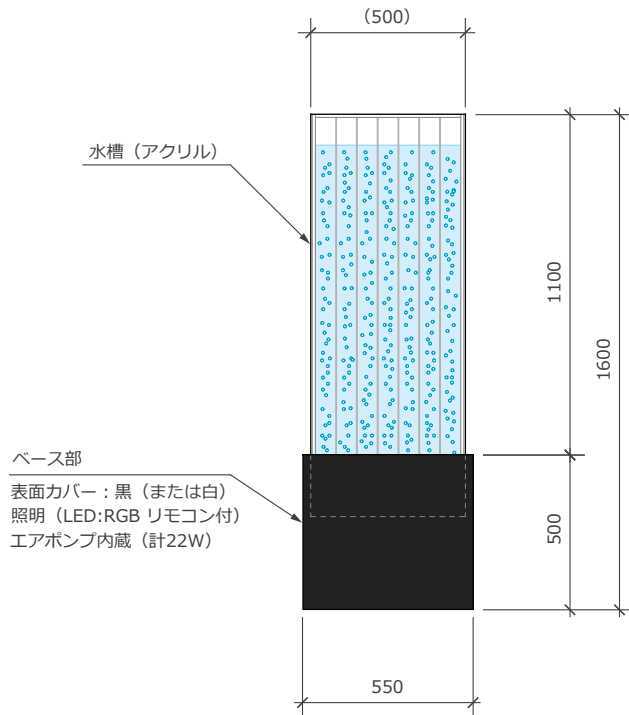

pearl aeration water item

Panel

パネルタイプ

パールエアレーションウォーターアイテム

パネルタイプ H1600 / H2000

泡の動きで水を「面」で表現、空間に動きを加える水槽型水演出

机や椅子・棚など様々な要素で構成されるインテリア。そこに、泡を使った水の演出で「動き」を加えてみませんか。透明感のあるアクリル水槽の中を照明に照らされ真珠のようにキラキラ光りながら上昇する泡。泡と水が作り出す透明感のある水の演出はその空間の印象を一步も二歩も変えていきます。

電源を入れ、専用水を入れれば運転可能な一体型の泡の演出水槽
泡のユニークな動きはインテリアのアクセントになり、
泡を照らす照明はその動きをより鮮明にします。

店舗やオフィスのインテリアとして、その空間に透明感・清潔感を
表現するウォーターパネルです。

<ご注意>

- ・水平な場所にしっかりと設置してください。
- ・水槽内の水は蒸発します。定期的な水補充が必要となります。
- ・水槽内の水は専用水を使用します。専用水は飲用ではありません。幼・小児の手の届かない所に保管してください。
- ・店名や社名等のカットニングシートを貼り付けることも可能です。(オプション)
- ・水槽台は黒・白が選択可能です。また水槽台正面は点検扉となっています。
- ・照明色はリモコンで変更可能です。

パールエアレーションウォーターアイテム

パネルタイプ H1600

パールエアレーションウォーターアイテム

パネルタイプ H2000

- ・水槽には寄り掛かったりしないでください
- ・定期的な水補充が必要となります
- ・専用を使用します
- ・しっかりとした水平な場所に設置してください

株式会社 **ウォーターパール**

電話 03-5740-6561

FAX 03-5740-6563