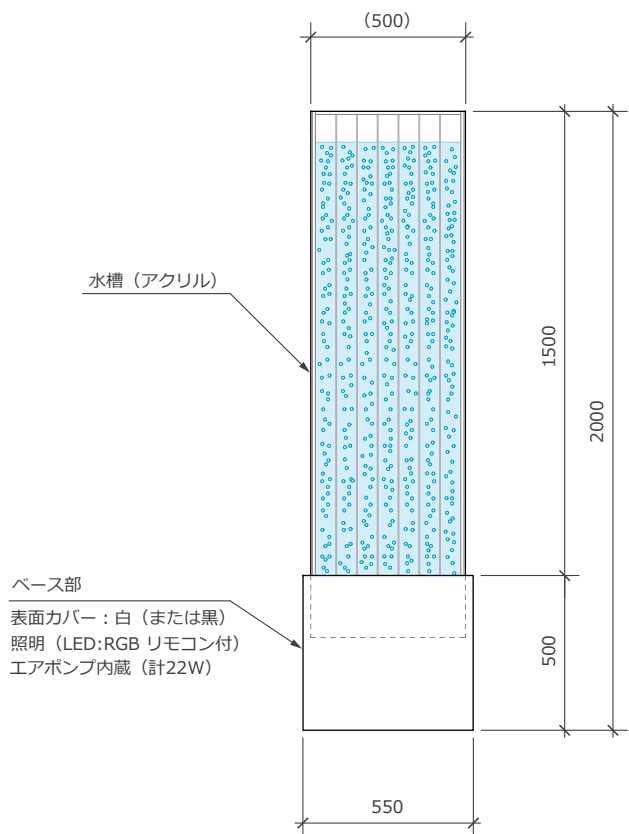

電源を入れ、専用水を入れれば運転可能な一体型の泡の演出水槽
泡のユニークな動きはインテリアのアクセントになり、
泡を照らす照明はその動きをより鮮明にします。

店舗やオフィスのインテリアとして、その空間に透明感・清潔感を
表現するウォーターパネルです。

<ご注意>

- ・水平な場所にしっかりと設置してください。
- ・水槽内の水は蒸発します。定期的な水補充が必要となります。
- ・水槽内の水は専用水を使用します。専用水は飲用ではありません。幼・小児の手の届かない所に保管してください。
- ・店名や社名等のカットニングシートを貼り付けることも可能です。(オプション)
- ・水槽台は黒・白が選択可能です。また水槽台正面は点検扉となっています。
- ・照明色はリモコンで変更可能です。

パールエアレーションウォーターアイテム

パネルタイプ H1600

パールエアレーションウォーターアイテム

パネルタイプ H2000

- ・水槽には寄り掛かったりしないでください
- ・定期的な水補充が必要となります
- ・専用を使用します
- ・しっかりとした水平な場所に設置してください

株式会社 **ウォーターパール**

電話 03-5740-6561

FAX 03-5740-6563