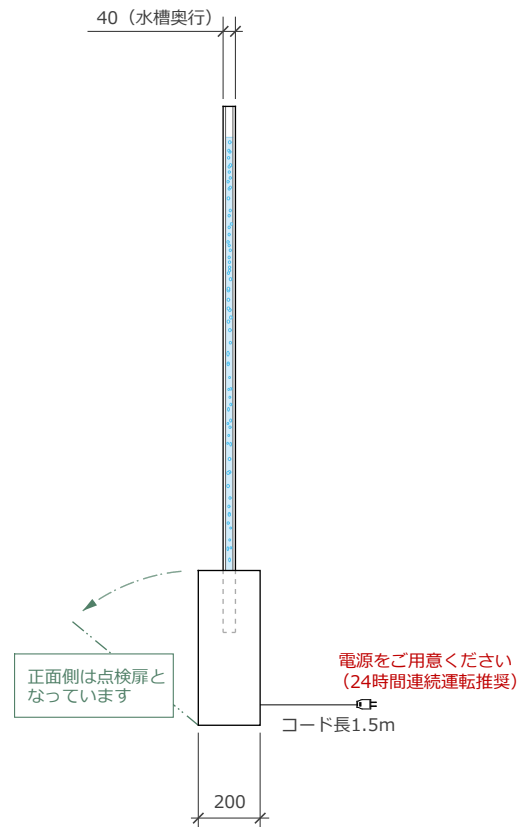

- ・水槽には寄り掛かったりしないでください
- ・定期的な水補充が必要となります
- ・専用を使用します
- ・しっかりとした水平な場所に設置してください

株式会社 **ウォーターパール**

電話 03-5740-6561

FAX 03-5740-6563

mail@waterpearl.co.jp