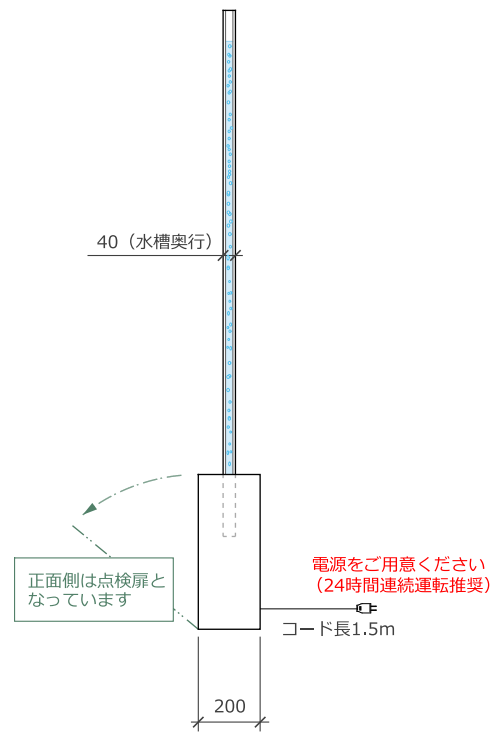

電源を入れ、専用水を入れれば運転可能な一体型の泡の演出水槽
泡のユニークな動きはインテリアのアクセントになり、
泡を照らす照明はその動きをより鮮明にします。

店舗やオフィスのインテリアとして、その空間に透明感・清潔感を
表現するウォーターパネルです。

<ご注意>

- ・水平な場所にしっかりと設置してください。
- ・水槽内の水は蒸発します。定期的な水補充が必要となります。
- ・水槽内の水は専用水を使用します。専用水は飲用ではありません。幼・小児の手の届かない所に保管してください。
- ・店名や社名等のカットニングシートを貼り付けることも可能です。(オプション)
- ・水槽台は黒・白が選択可能です。また水槽台正面は点検扉となっています。
- ・照明色はリモコンで変更可能です。

パールエアレーションウォーターアイテム

バブルパーテーション small **H1600**

パールエアレーションウォーターアイテム

バブルパーテーション small **H2000**

- ・水槽には寄り掛かったりしないでください
- ・定期的な水補充が必要となります
- ・専用を使用します
- ・しっかりとした水平な場所に設置してください

株式会社 **ウォーターパール**

電話 03-5740-6561