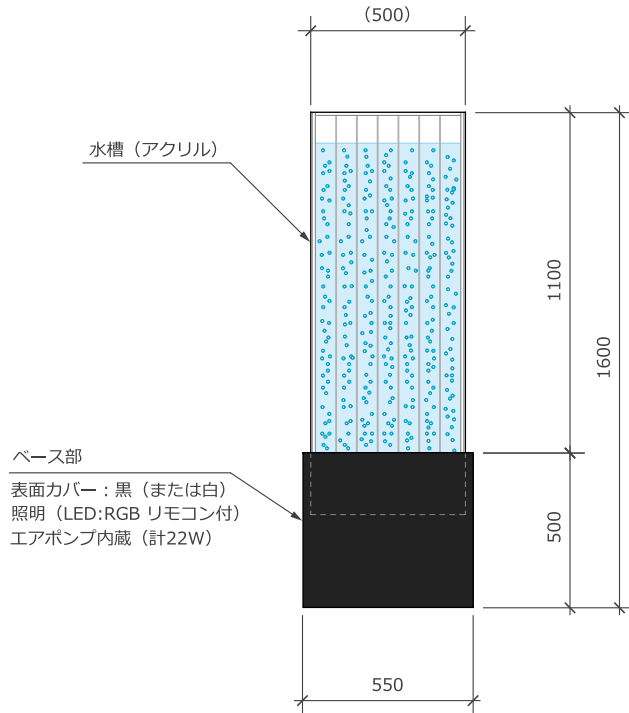

BUBBLE PARTITION SMALL

バブルパーテーション<SMALL>

パールエアレーションウォーターアイテム

バブルパーテーション PA-500

H1600/H2000

泡の動きで水を「面」で表現、空間に動きを加える水槽型水演出

机や椅子・棚など様々な要素で構成されるインテリア。そこに、泡を使った水の演出で「動き」を加えてみませんか。透明感のあるアクリル水槽の中を照明に照らされ真珠のようにキラキラ光りながら上昇する泡。泡と水が作り出す透明感のある水の演出はその空間の印象を一步も二歩も変えていきます。

電源を入れ、専用水を入れれば運転可能な一体型の泡の演出水槽
泡のユニークな動きはインテリアのアクセントになり、
泡を照らす照明はその動きをより鮮明にします。

店舗やオフィスのインテリアとして、その空間に透明感・清潔感を
表現するウォーターパネルです。

<ご注意>

- ・水平な場所にしっかりと設置してください。
- ・水槽内の水は蒸発します。定期的な水補充が必要となります。
- ・水槽内の水は専用水を使用します。専用水は飲用ではありません。幼・小児の手の届かない所に保管してください。
- ・店名や社名等のカットニングシートを貼り付けることも可能です。(オプション)
- ・水槽台は黒・白が選択可能です。また水槽台正面は点検扉となっています。
- ・照明色はリモコンで変更可能です。

パールエアレーションウォーターアイテム

バブルパーテーション small **H1600**

パールエアレーションウォーターアイテム

バブルパーテーション small **H2000**

- ・水槽には寄り掛かったりしないでください
- ・定期的な水補充が必要となります
- ・専用を使用します
- ・しっかりとした水平な場所に設置してください

株式会社 **ウォーターパール**

電話 03-5740-6561