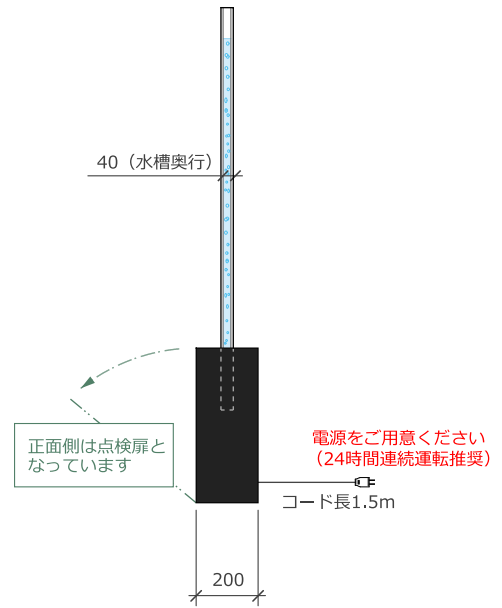

電源を入れ、専用水を入れれば運転可能な一体型の泡の演出水槽
泡のユニークな動きはインテリアのアクセントになり、
泡を照らす照明はその動きをより鮮明にします。

店舗やオフィスのインテリアとして、その空間に透明感・清潔感を
表現するウォーターパネルです。

<ご注意>

- ・水平な場所にしっかりと設置してください。
- ・水槽内の水は蒸発します。定期的な水補充が必要となります。
- ・水槽内の水は専用水を使用します。専用水は飲用ではありません。幼・小児の手の届かない所に保管してください。
- ・店名や社名等のカットニングシートを貼り付けることも可能です。(オプション)
- ・水槽台は黒・白が選択可能です。また水槽台正面は点検扉となっています。
- ・照明色はリモコンで変更可能です。

パールエアレーションウォーターアイテム

バブルパーテーション small **H1600**

パールエアレーションウォーターアイテム

バブルパーテーション small **H2000**

- ・水槽には寄り掛かったりしないでください
- ・定期的な水補充が必要となります
- ・専用を使用します
- ・しっかりとした水平な場所に設置してください

株式会社 **ウォーターパール**

電話 03-5740-6561