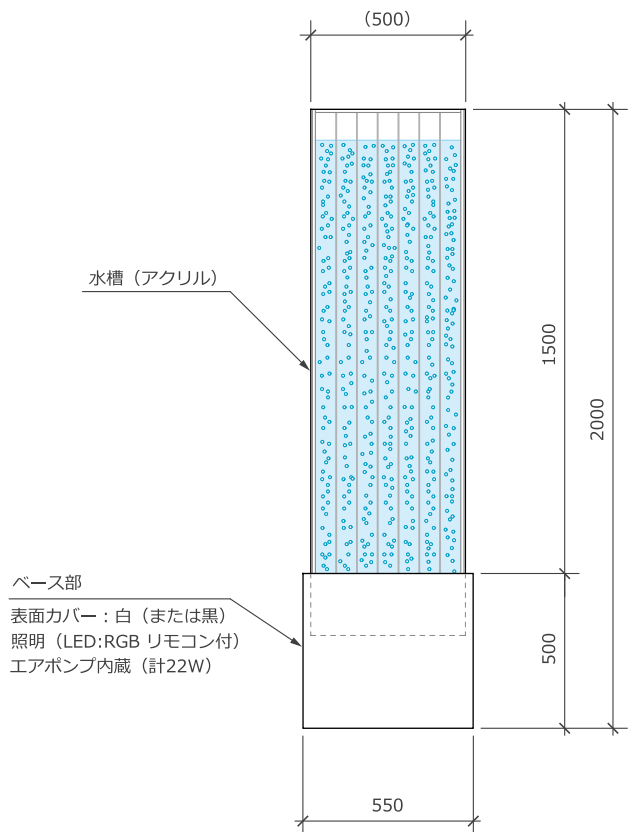

BUBBLE PARTITION SMALL

バブルパーテーション<SMALL>

パールエアレーションウォーターアイテム

バブルパーテーション PA-500

H1600/H2000

泡の動きで水を「面」で表現、空間に動きを加える水槽型水演出

机や椅子・棚など様々な要素で構成されるインテリア。そこに、泡を使った水の演出で「動き」を加えてみませんか。透明感のあるアクリル水槽の中を照明に照らされ真珠のようにキラキラ光りながら上昇する泡。泡と水が作り出す透明感のある水の演出はその空間の印象を一步も二歩も変えていきます。

電源を入れ、専用水を入れれば運転可能な一体型の泡の演出水槽
泡のユニークな動きはインテリアのアクセントになり、
泡を照らす照明はその動きをより鮮明にします。

店舗やオフィスのインテリアとして、その空間に透明感・清潔感を
表現するウォーターパネルです。

<ご注意>

- ・水平な場所にしっかりと設置してください。
- ・水槽内の水は蒸発します。定期的な水補充が必要となります。
- ・水槽内の水は専用水を使用します。専用水は飲用ではありません。幼・小児の手の届かない所に保管してください。
- ・店名や社名等のカットニングシートを貼り付けることも可能です。(オプション)
- ・水槽台は黒・白が選択可能です。また水槽台正面は点検扉となっています。
- ・照明色はリモコンで変更可能です。

パールエアレーションウォーターアイテム

バブルパーテーション small **H1600**

パールエアレーションウォーターアイテム

バブルパーテーション small **H2000**

- ・水槽には寄り掛かったりしないでください
- ・定期的な水補充が必要となります
- ・専用を使用します
- ・しっかりとした水平な場所に設置してください

株式会社 **ウォーターパール**

電話 03-5740-6561