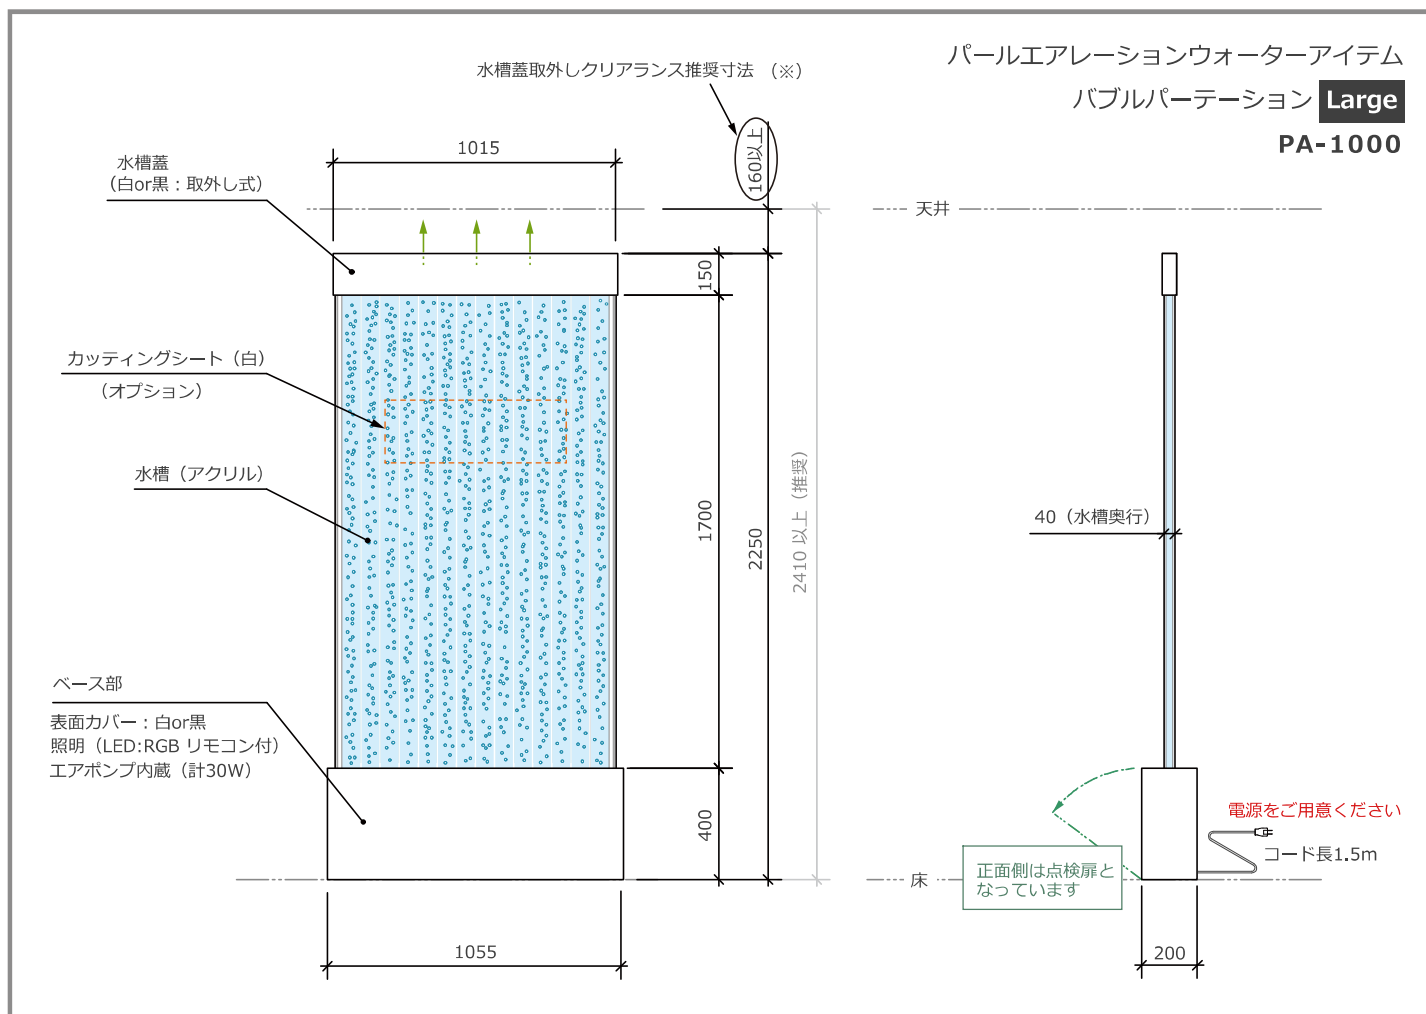

BUBBLE PARTITION
LARGE
PA-1000

水を注ぎ、電源を入れればすぐに
泡と水の透明感がある空間に

- ・プロ仕様の大判パネル
- ・日本製アクリル材使用
- ・汚れに強い専用水使用
- ・カラー照明付
- ・照明用リモコン付属
- ・水減り(蒸発)緩和機構
- ・水槽トップカバー付

RICH AND HEALING INTERIOR

THE WATER'S

produced by WaterPearl

真珠のような泡の水演出「パールエアレーション」ウォーターアイテム

透明な水槽の中を真珠のようにキラキラ光りながら上昇する無数の「泡」、そんな泡を使った水演出、それが「パールエアレーション」。通常はインテリアをトータルでコーディネートする為、事前に時間をかけて設置場所やサイズ、パールエアレーション水槽を取り付ける建具、更には設置後のメンテナンス性等を入念に打合せをして設置し、完成させます。(フリー設計仕様)

しかしもっと簡単に、もっと気軽にパールエアレーション水演出をインテリアの装飾の一つとして取り入れたい、そんなニーズに応えるウォーターアイテムが「バブルパーティーション <Large> PA-1000」です。
シンプルな泡の演出パネルでありながら、部屋に「高級感」や「動き」を加え、ナチュラルな「水の景色」のあるインテリアを実現します。

- フリー設計仕様同様の幅1mの高品質アクリル材を使用し国内で組み上げた水槽
- 水槽内の水は汚れに強い専用を使用、水交換不要です。
- 水槽内の水の蒸発を最小限に抑える水減り緩和機構を採用、水の補充頻度が大幅に低くなります。
- 水槽底面にはカラー照明(LED:リモコン付き)を装備。部屋の雰囲気や好みで色や明るさを調整可能です。