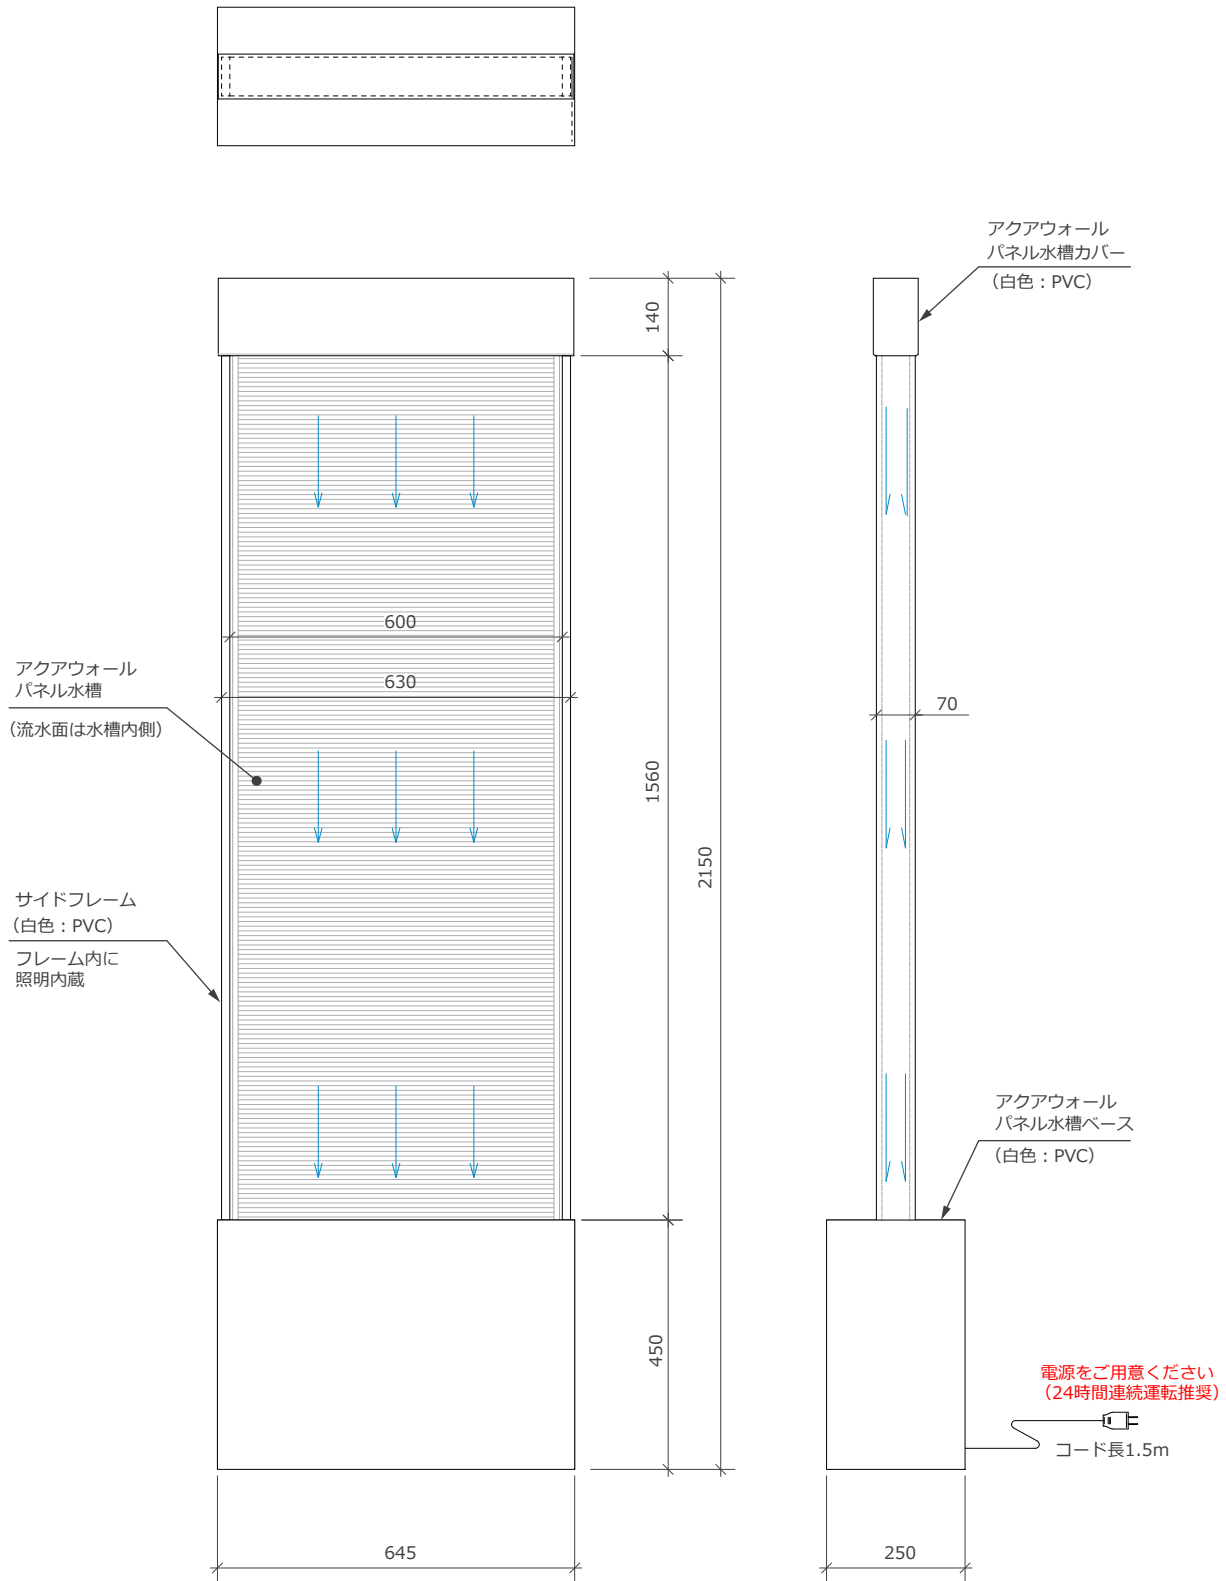

aqua wall water item

AquaWall panel

アクアウォールパネルウォーターアイテム

従来のアクアウォールとは逆の発想
パネルの内側を流れる 新しいタイプのアクアウォール

パネルの内側を水が流れる新しいタイプのアクアウォール、「アクアウォールパネル」が
ウォーターアイテムラインナップに加わりました

従来のアクアウォールのように表面ではなくパネル形状の水槽内側に
水を流しているのでパネル表面を触っても水が飛び散ったりすることがありません
給排水設備は不要、水を入れて電源を入れればすぐに運転可能です！

水槽内側に施された凹凸の加工面を流れる水は
まるで魚のウロコのように美しい波紋を描きながら水槽内を落ちて行きます
更に照明を内蔵しているので周囲が暗い場所では独特な雰囲気表現します

新しい感覚を持つあなたにおすすめのインテリアウォーターアイテムです

<ご注意>

- ・水平な場所にしっかりと設置してください。寄りかかったり無理な力を加えないようにしてください。
- ・水槽内の水は蒸発します。定期的な水補充が必要となります。
- ・水槽内の水は専用を使用します。専用は飲用ではありません。幼・小児の手の届かない所に保管してください。
- ・カッティングシートはオプション対応可能です。
- ・水槽ベース、水槽カバー類は黒・白が選択可能です。また水槽ベース正面は点検扉となっています。

- ・ 水平な場所に設置してください。設置場所が水平がとれていない場合流れの演出が偏る場合があります。
- ・ 専用水を使用をします
- ・ 当設備は24時間連続運転となります