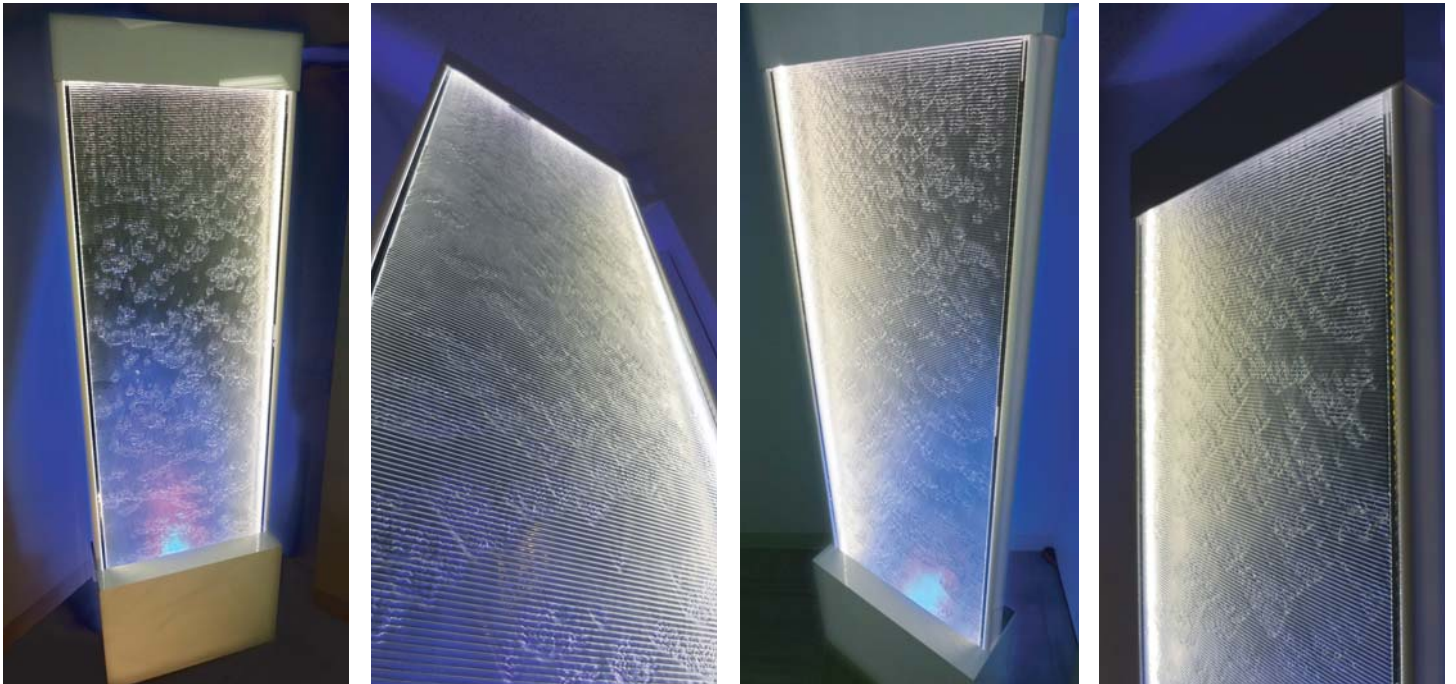

aqua wall water item

AquaWall panel

アクアウォールパネルウォーターアイテム

従来のアクアウォールとは逆の発想
パネルの内側を流れる 新しいタイプのアクアウォール

パネルの内側を水が流れる新しいタイプのアクアウォール、「アクアウォールパネル」が
ウォーターアイテムラインナップに加わりました

従来のアクアウォールのように表面ではなくパネル形状の水槽内側に
水を流しているのでパネル表面を触っても水が飛び散ったりすることがありません
給排水設備は不要、水を入れて電源を入れればすぐに運転可能です！

水槽内側に施された凹凸の加工面を流れる水は
まるで魚のウロコのように美しい波紋を描きながら水槽内を落ちて行きます
更に照明を内蔵しているので周囲が暗い場所では独特な雰囲気表現します

新しい感覚を持つあなたにおすすめのインテリアウォーターアイテムです

<ご注意>

- ・水平な場所にしっかりと設置してください。寄りかかったり無理な力を加えないようにしてください。
- ・水槽内の水は蒸発します。定期的な水補充が必要となります。
- ・水槽内の水は専用を使用します。専用は飲用ではありません。幼・小児の手の届かない所に保管してください。
- ・カッティングシートはオプション対応可能です。
- ・水槽ベース、水槽カバー類は黒・白が選択可能です。また水槽ベース正面は点検扉となっています。

- ・ 水平な場所に設置してください。設置場所が水平がとれていない場合流れの演出が偏る場合があります。
- ・ 専用水を使用をします
- ・ 当設備は24時間連続運転となります