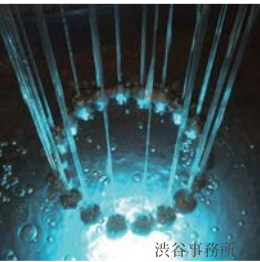

室内に雨のような演出「フィルムフォール」

Film Fall

高さ 30m の吹き抜けにもスペックできる水演出、フィルムフォール

フィルムフォールは吹き抜けなどの高い場所からでも真っ直ぐに雨を降らすような演出を可能にする特殊な水景設備です。通常ノズルから水を噴射すると途中でチリとなり広範囲に飛散しますがフィルムフォールなら 30m の天井からでも専用フィルムに沿って水が流れ、池まで着水させることが可能です。ノズルの配列は直線、円形、あるいは碁盤の目のようにと自由に構成可能です。垂直に落下する水本来の清々しさを静かに、そしてシンプルに表現できます。

<http://www.waterpearl.co.jp>

|||| 特殊フィルムが演出を可能に

フィルムフォールの最大の特徴は水が流れると同化して見えなくなる細く平たい透明フィルムです。それを専用ノズルに固定させ、末端にウエイトを装着、ピンと張った状態に水を沿わせます。表面張力の効果であたかも水だけが棒状に流れているかのように見せることができます。ウォーターパール社特製フィルムは強度・耐久性共に高いのが特徴です。

|||| 演出のバリエーション

照明を当てることでフィルムを包み込むように流れる水の滴がその動きとともにキラキラ輝き、いっそう美しい演出が可能となります。高いロビーの吹き抜け空間はもちろん、フィルムの密度を増やし、客席同士の間仕切りにも役立ちます。狭い螺旋階段スペースなどにも高さや迫力ある水演出を実現できます。

|||| FilmFall

渋谷事務所

銀座店舗

六本木店舗

千葉店舗

銀座店舗