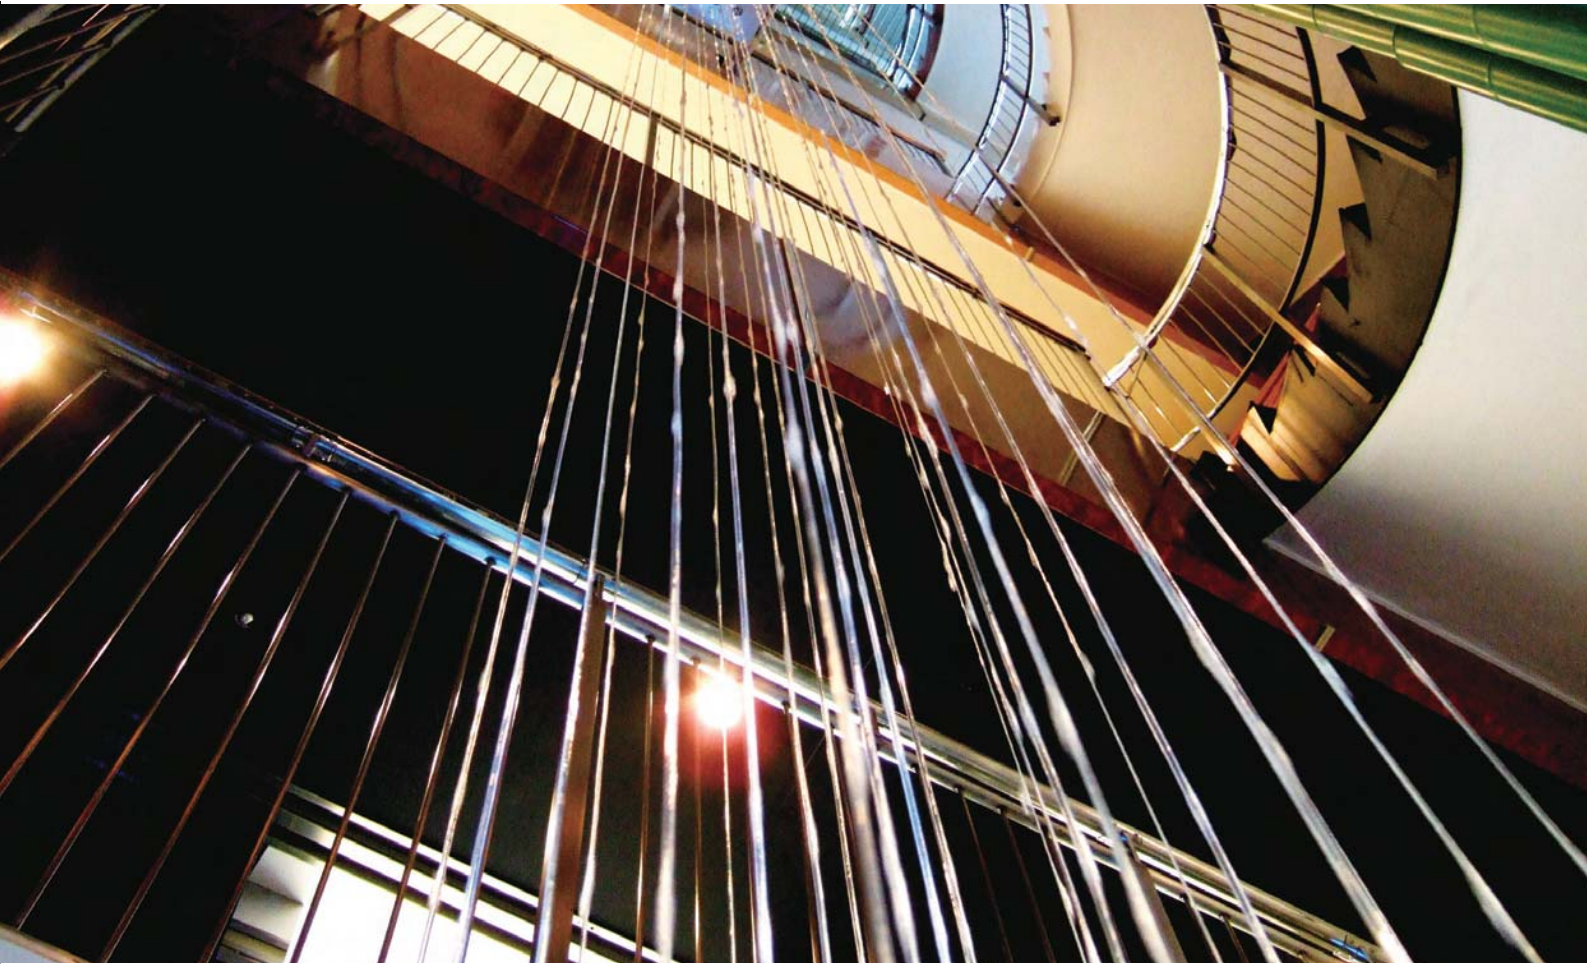

室内に雨のような演出「フィルムフォール」

Film Fall

高さ 30m の吹き抜けにもスペックできる水演出、フィルムフォール

フィルムフォールは吹き抜けなどの高い場所からでも真っ直ぐに雨を降らすような演出を可能にする特殊な水景設備です。通常ノズルから水を噴射すると途中でチリとなり広範囲に飛散しますがフィルムフォールなら 30m の天井からでも専用フィルムに沿って水が流れ、池まで着水させることが可能です。ノズルの配列は直線、円形、あるいは碁盤の目のようにと自由に構成可能です。垂直に落下する水本来の清々しさを静かに、そしてシンプルに表現できます。

<http://www.waterpearl.co.jp>

|||| 特殊フィルムが演出を可能に

フィルムフォールの最大の特徴は水が流れると同化して見えなくなる細く平たい透明フィルムです。それを専用ノズルに固定させ、末端にウエイトを装着、ピンと張った状態に水を沿わせます。表面張力の効果であたかも水だけが棒状に流れているかのように見せることができます。ウォーターパール社特製フィルムは強度・耐久性共に高いのが特徴です。

|||| 演出のバリエーション

照明を当てることでフィルムを包み込むように流れる水の滴がその動きとともにキラキラ輝き、いっそう美しい演出が可能となります。高いロビーの吹き抜け空間はもちろん、フィルムの密度を増やし、客席同士の間仕切りにも役立ちます。狭い螺旋階段スペースなどにも高さや迫力ある水演出を実現できます。

|||| FilmFall

渋谷事務所

銀座店舗

六本木店舗

千葉店舗

銀座店舗