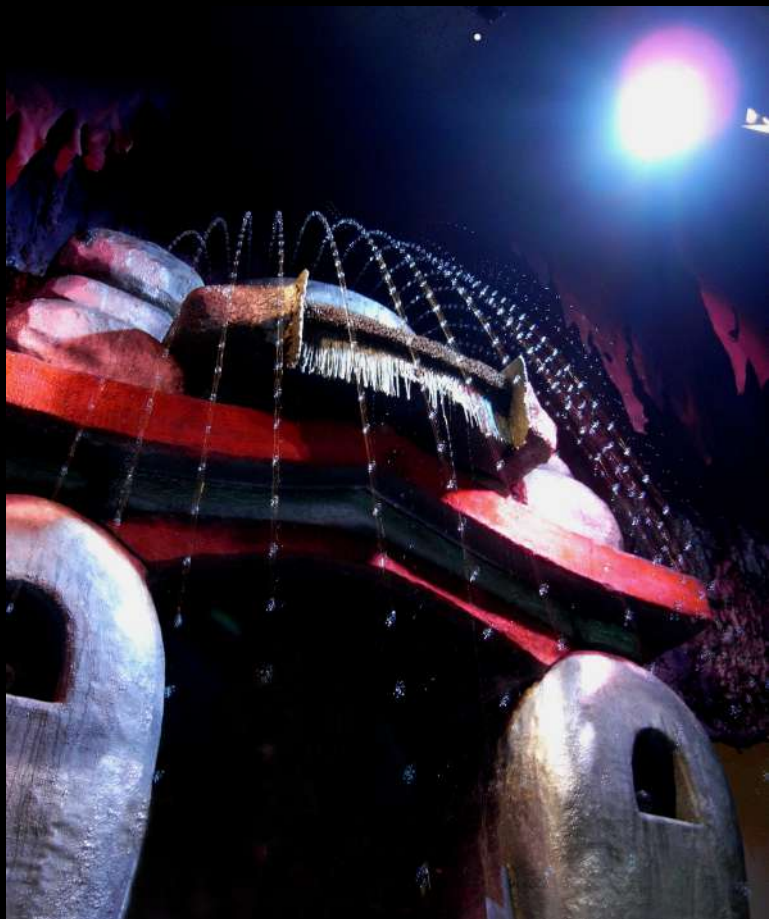

空中に浮遊する水玉の演出
水玉噴水「ウォーターパール」
施工事例集

空間を演出する「水」

空間を彩り、演出する素材に「水」を使うという新発想。水という自然の素材を内装空間に取り入れ、そこに水による「動き」が加わることで通常とは異なる、少し遊び心も加わった印象深い空間づくりの為の水の演出。

ウォーターパール（水玉噴水）は空間を飾る水演出装置の中で最も特殊な噴水の一つです。専用のフラッシュライトの照明効果で、球状の水が空中で浮かんだまま静止し、更には重力に逆らうように上昇するユニークな動きは人を驚かせ、その空間にいる人々を楽しませ、そして多くの注目を集めることでしょう。

ここでは今まで様々な施設でご利用いただいたウォーターパール（水玉噴水）の事例を紹介します。

美しく、印象深い、楽しさのある空間づくりの為の水演出、

水玉噴水 「ウォーターパール」

■ 設備参考図 (設置の一例です)

設備イメージ 正面

設備イメージ 裏面