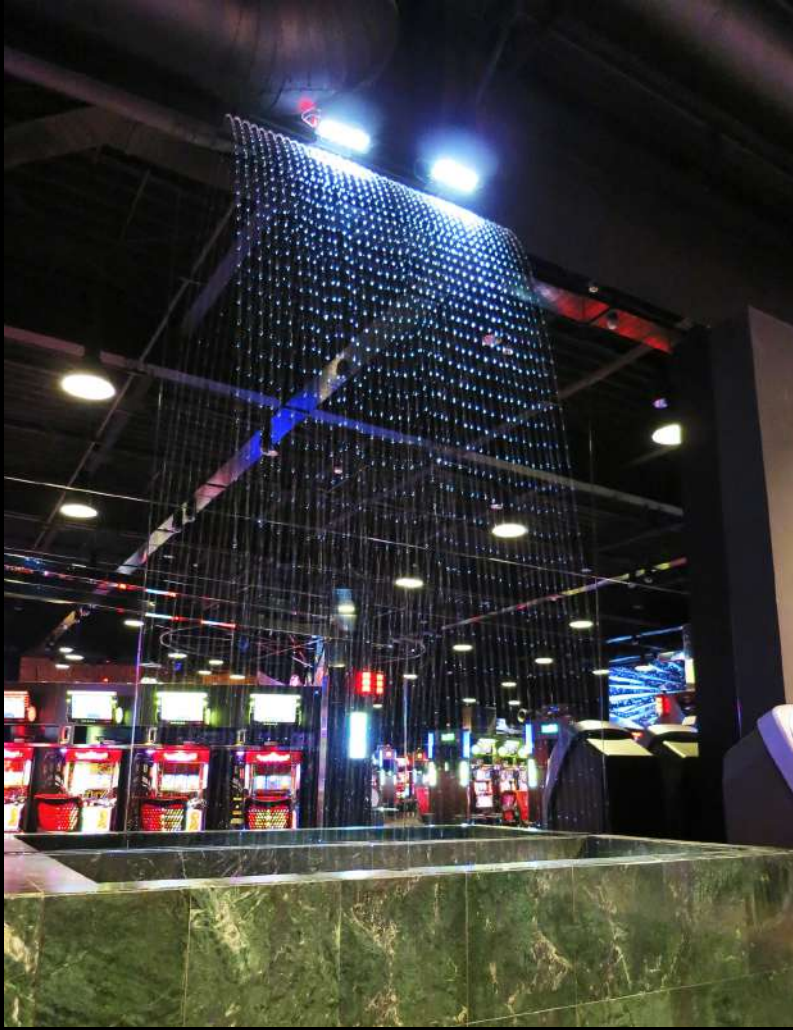

空中に浮遊する水玉の演出
水玉噴水「ウォーターパール」
施工事例集

空間を演出する「水」

空間を彩り、演出する素材に「水」を使うという新発想。水という自然の素材を内装空間に取り入れ、そこに水による「動き」が加わることで通常とは異なる、少し遊び心も加わった印象深い空間づくりの為の水の演出。

ウォーターパール（水玉噴水）は空間を飾る水演出装置の中で最も特殊な噴水の一つです。専用のフラッシュライトの照明効果で、球状の水が空中で浮かんだまま静止し、更には重力に逆らうように上昇するユニークな動きは人を驚かせ、その空間にいる人々を楽しませ、そして多くの注目を集めることでしょう。

ここでは今まで様々な施設でご利用いただいたウォーターパール（水玉噴水）の事例を紹介します。

美しく、印象深い、楽しさのある空間づくりの為の水演出、

水玉噴水 「ウォーターパール」

■ 設備参考図 (設置の一例です)

設備イメージ 正面

設備イメージ 裏面