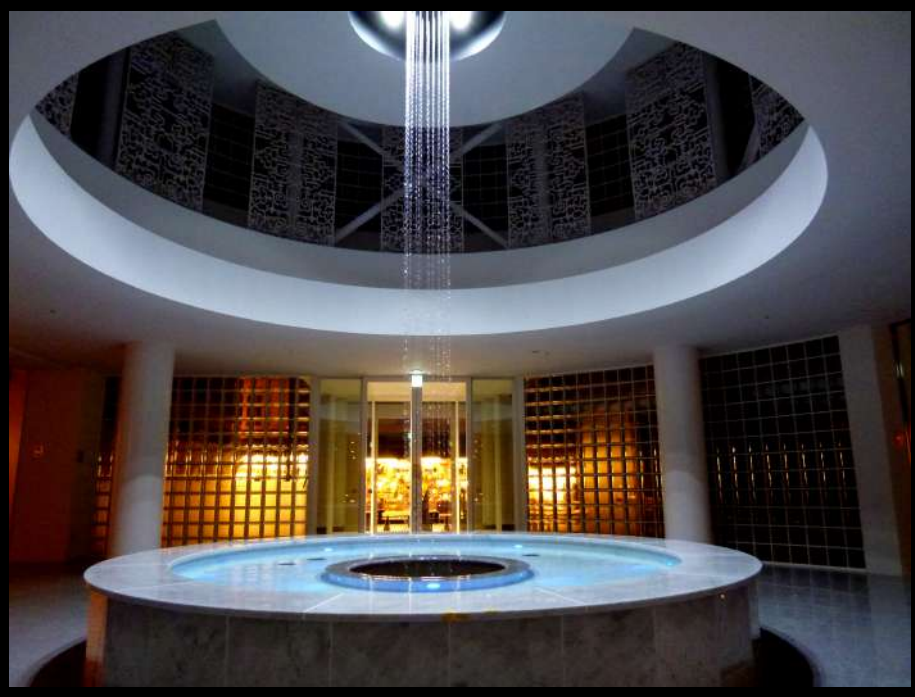

空中に浮遊する水玉の演出
水玉噴水「ウォーターパール」
施工事例集

空間を演出する「水」

空間を彩り、演出する素材に「水」を使うという新発想。水という自然の素材を内装空間に取り入れ、そこに水による「動き」が加わることで通常とは異なる、少し遊び心も加わった印象深い空間づくりの為の水の演出。

ウォーターパール（水玉噴水）は空間を飾る水演出装置の中で最も特殊な噴水の一つです。専用のフラッシュライトの照明効果で、球状の水が空中で浮かんだまま静止し、更には重力に逆らうように上昇するユニークな動きは人を驚かせ、その空間にいる人々を楽しませ、そして多くの注目を集めることでしょう。

ここでは今まで様々な施設でご利用いただいたウォーターパール（水玉噴水）の事例を紹介します。

美しく、印象深い、楽しさのある空間づくりの為の水演出、

水玉噴水 「ウォーターパール」

■ 設備参考図 (設置の一例です)

設備イメージ 正面

設備イメージ 裏面