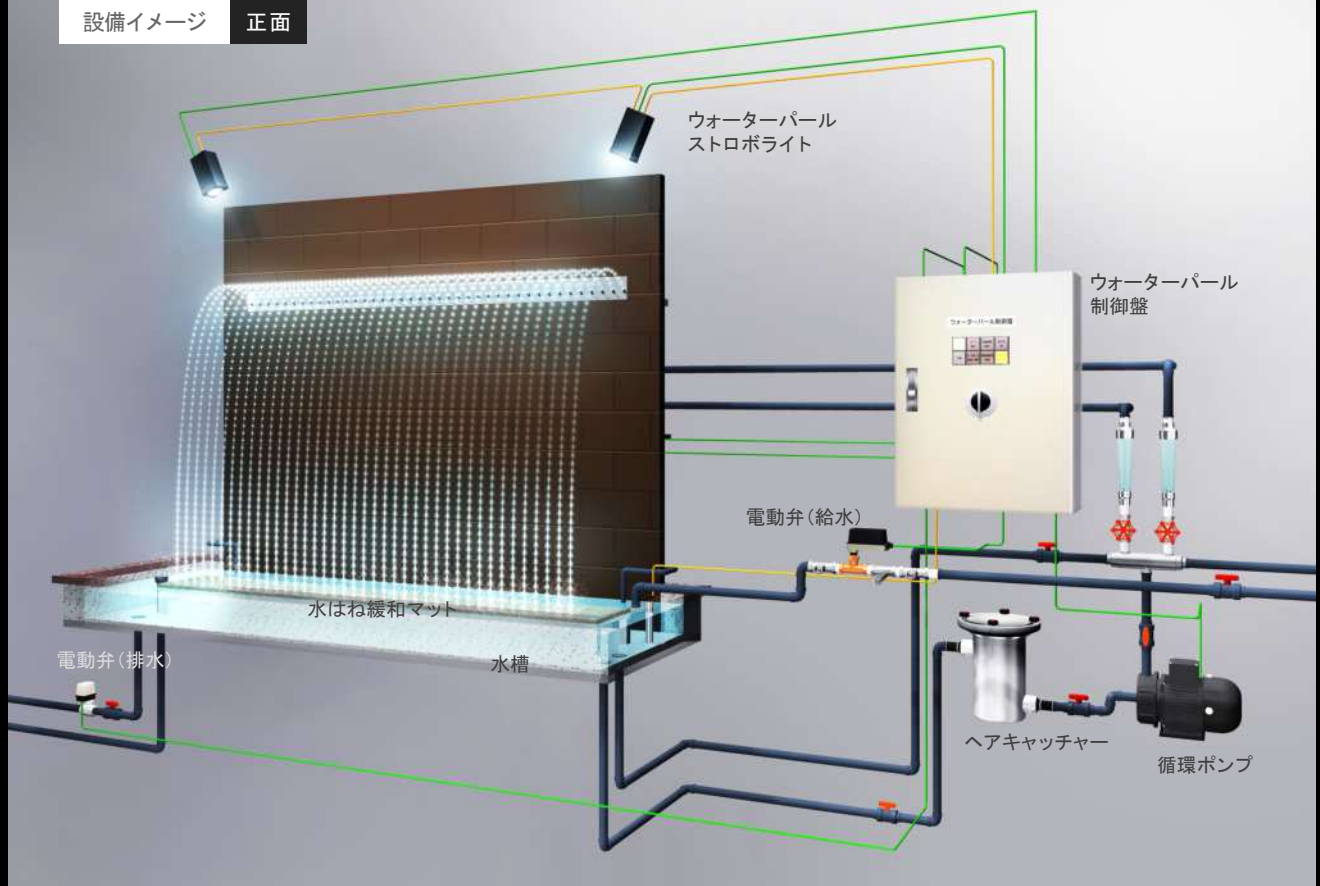

空中に浮遊する水玉の演出
水玉噴水「ウォーターパール」
施工事例集

空間を演出する「水」

空間を彩り、演出する素材に「水」を使うという新発想。水という自然の素材を内装空間に取り入れ、そこに水による「動き」が加わることで通常とは異なる、少し遊び心も加わった印象深い空間づくりの為の水の演出。

ウォーターパール（水玉噴水）は空間を飾る水演出装置の中で最も特殊な噴水の一つです。専用のフラッシュライトの照明効果で、球状の水が空中で浮かんだまま静止し、更には重力に逆らうように上昇するユニークな動きは人を驚かせ、その空間にいる人々を楽しませ、そして多くの注目を集めることでしょう。

ここでは今まで様々な施設でご利用いただいたウォーターパール（水玉噴水）の事例を紹介します。

美しく、印象深い、楽しさのある空間づくりの為の水演出、

水玉噴水 「ウォーターパール」

■ 設備参考図 (設置の一例です)

設備イメージ 正面

設備イメージ 裏面