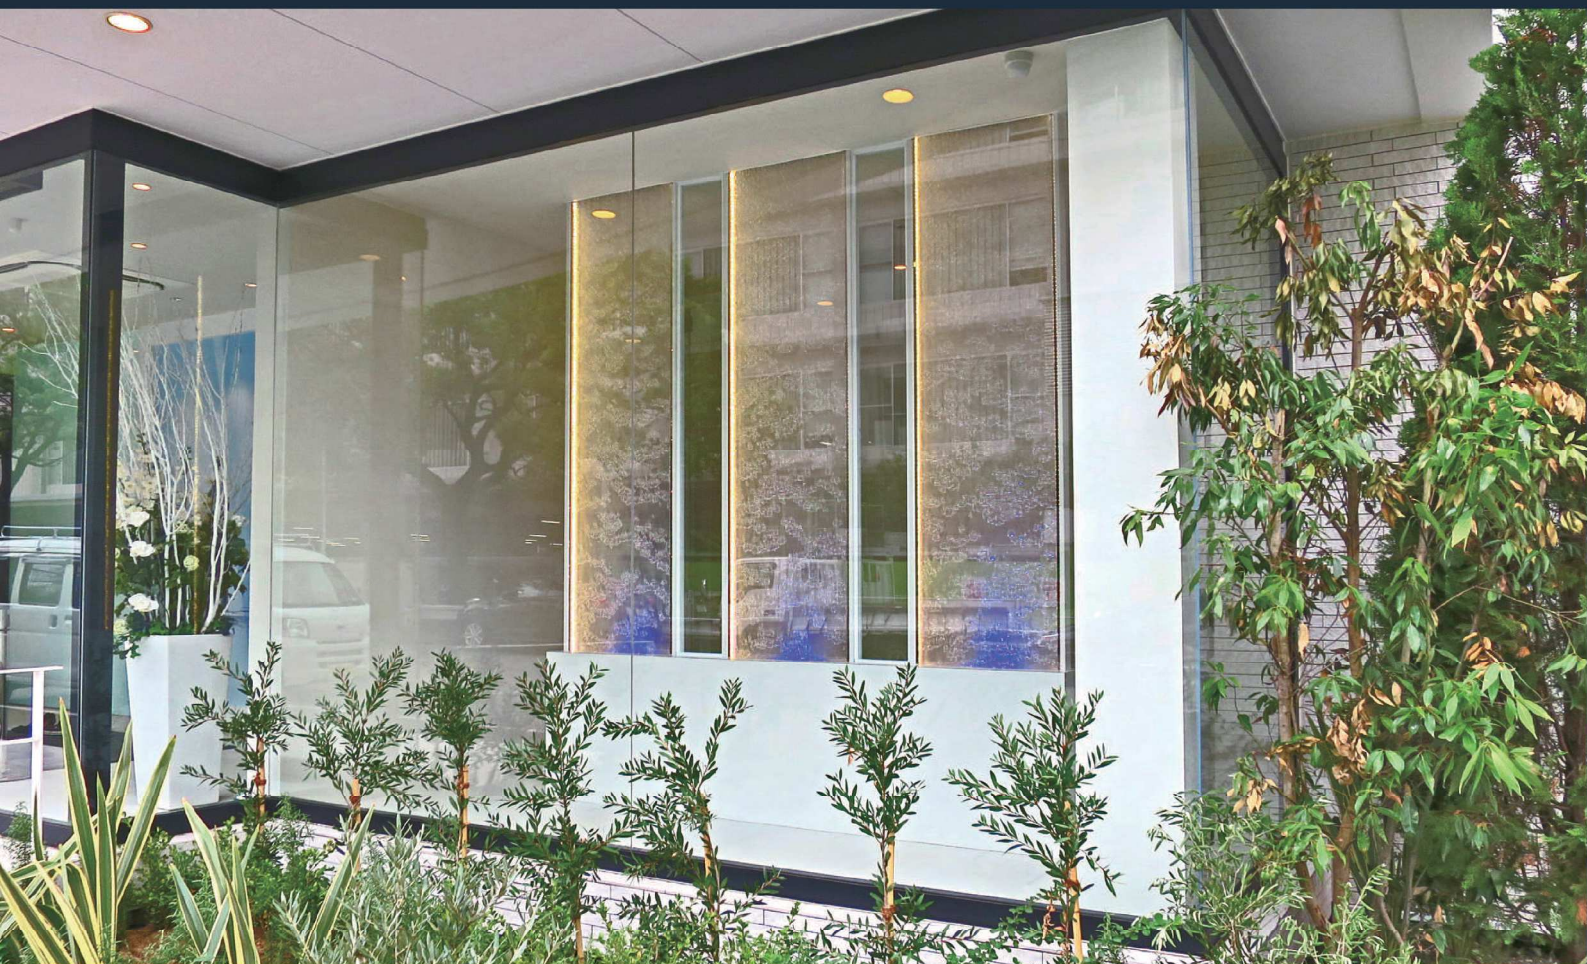

▲ モデルルーム（東京都）