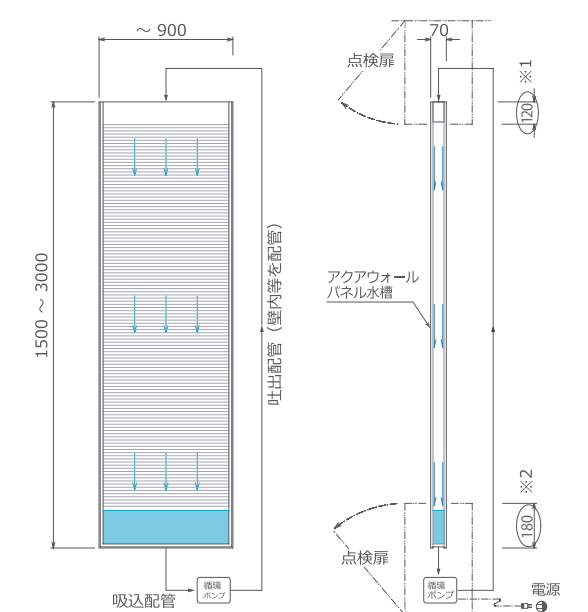

1枚のパネルの幅は90cm、高さは3mまで、ミリ単位で自由な設計が可能です。パネルを横に連結することで広い空間でも大きな水壁を作ることができます。水の循環はパネルの中ですべて完結するため、触ってもぬれることがなく省スペースで清潔。お手入れも簡単なので商業施設はもちろん、住宅やクリニック、オフィスなどにも最適です。

<https://www.waterpearl.co.jp>

滝をパネルに封じ込めるという新発想

透明アクリル板の内側に細かいエッジ彫刻があることで、うろこのような美しい波紋がゆっくり降りてくる滝です。静かな空間に心地よいせせらぎの音を響かせます。

ガラス色タイプ

懐かしいビードロ風のグリーンエッジのアクリル素材でいっそうナチュラル感と癒しを演出します。樹木や観葉植物との相性も抜群です。

アクリル樹脂製だから軽量・安全

アクリルはガラスと違い軽量で安全、搬入や設置工事も簡単です。また完全接着による水槽構造なので水漏れの心配がありません。水をはじいてしまう樹脂素材でありながら隅々まで美しく水を流す独自の技術がアクアウォールパネルを実現しました。(特許第6185359号)

密閉構造だから清潔で結露の心配もなし

アクアウォールパネルは密閉構造だから狭い室内に設置しても湿気の心配が全くありません。さらに内側両面を流す構造によりパネル内部のカルキ汚れや気温の変化による結露の心配もありません。いつまでも美しく清潔にお使い頂けます。

省エネ: 水交換も不要で経済的

腐食しない、減りにくい特殊専用水を循環する方式だから水道水は一切使わず循環ポンプの電力も最低限です。照明は省電力のLEDを使用、パネルは取り外して何度も使用できるため、モデルルームなど、仮設や移設にも最適で経済的です。

基本フロー図

※1, ※2...アクアウォールパネル水槽部を固定するため上図で記す寸法が必要となります。