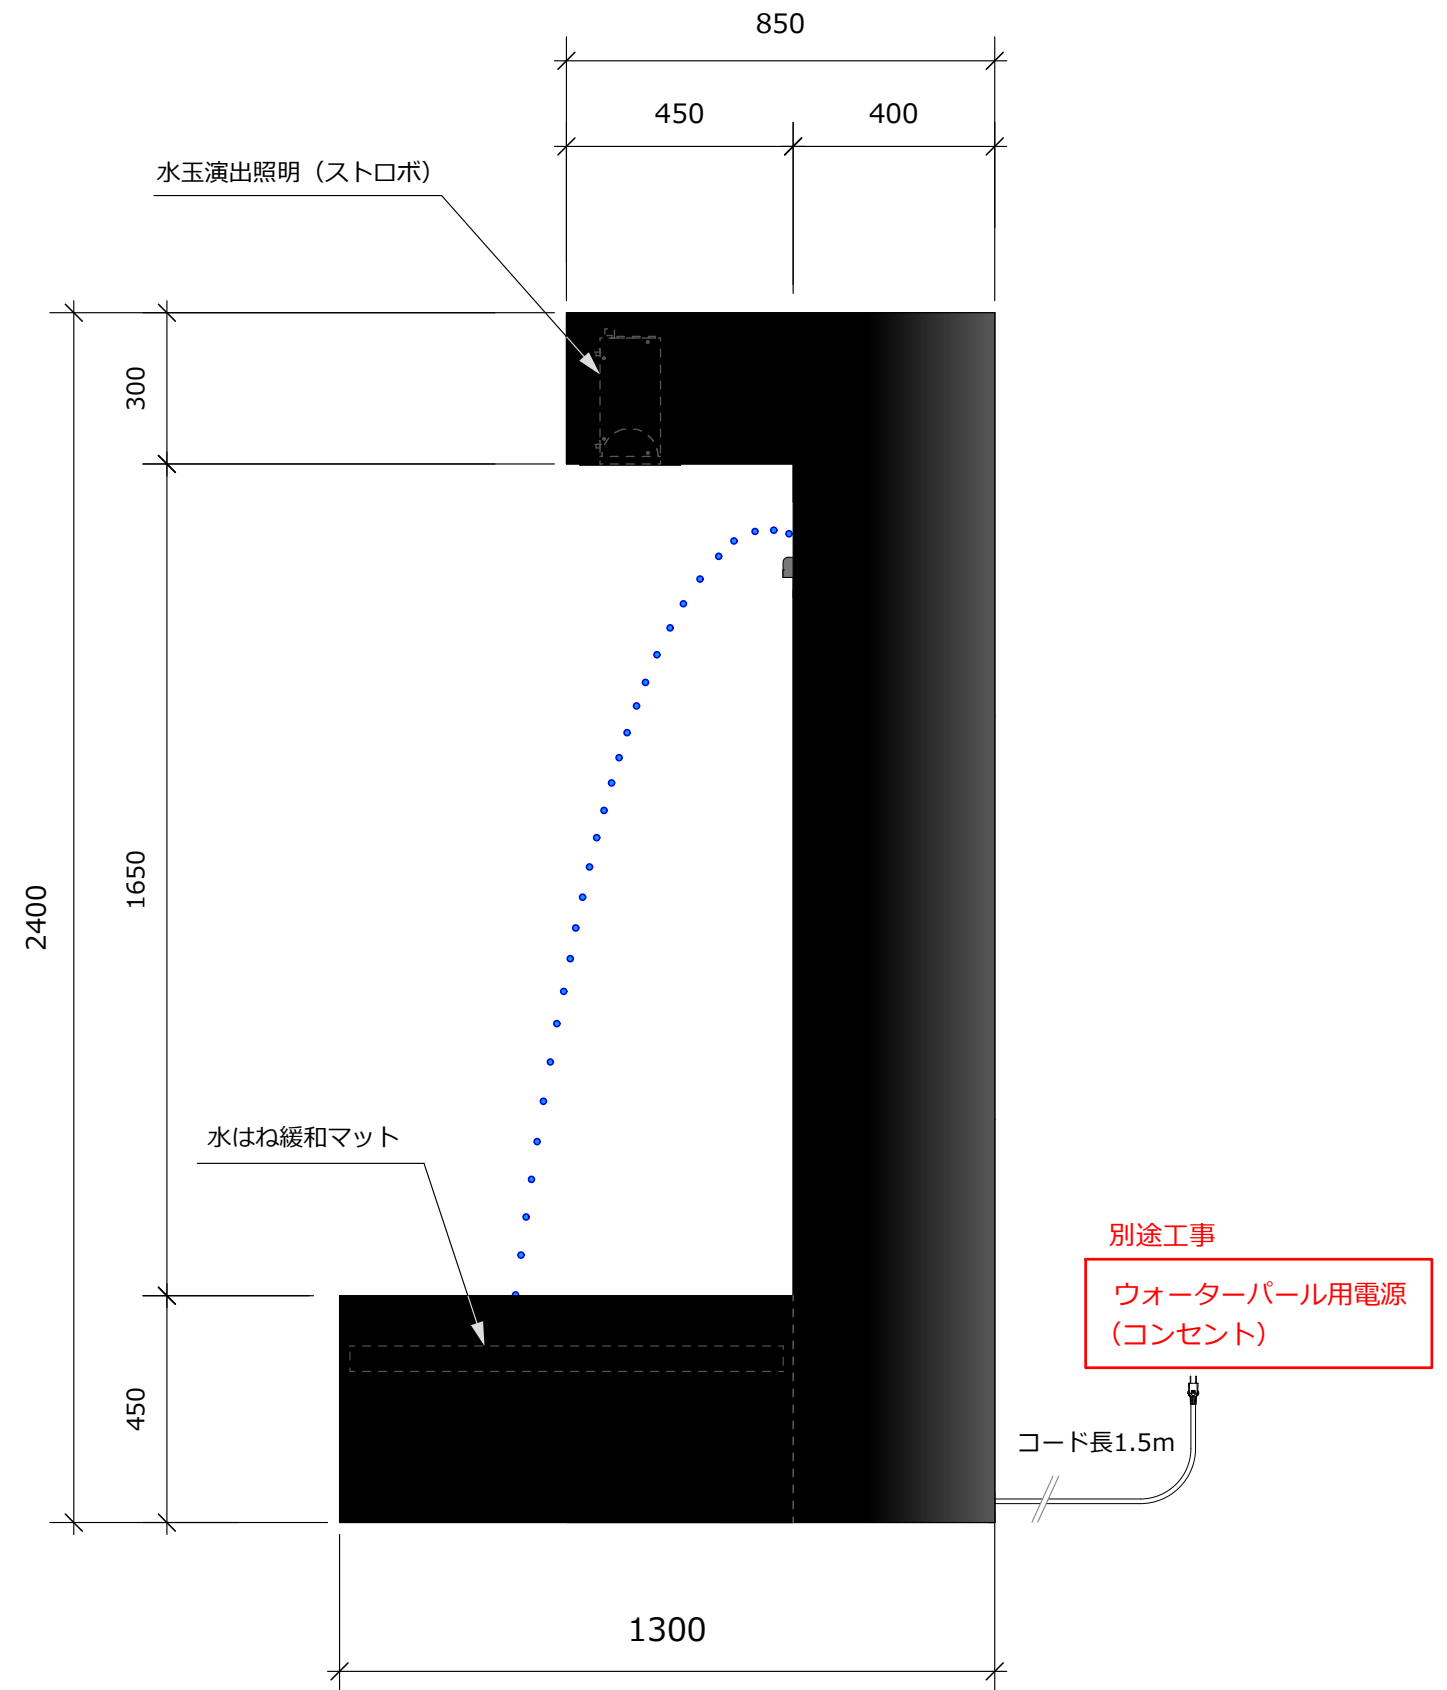

W1 ウォーターパールレンタル用ユニット

ウォーターパールブラック<水玉噴水一体型ユニット>… 放物線落下タイプウォーターパールセット

黒い壁から球状の水が粒となって放物線を描きながら落ちてくるウォーターパールレンタル用ユニット。水の粒はユニット上部にある専用ストロボライトに照らされることによって重力に逆らうようにして上昇するように見せたり、空中で停止したり… その水玉の独特な動きは人々の視線を集める演出の一つとなるでしょう。