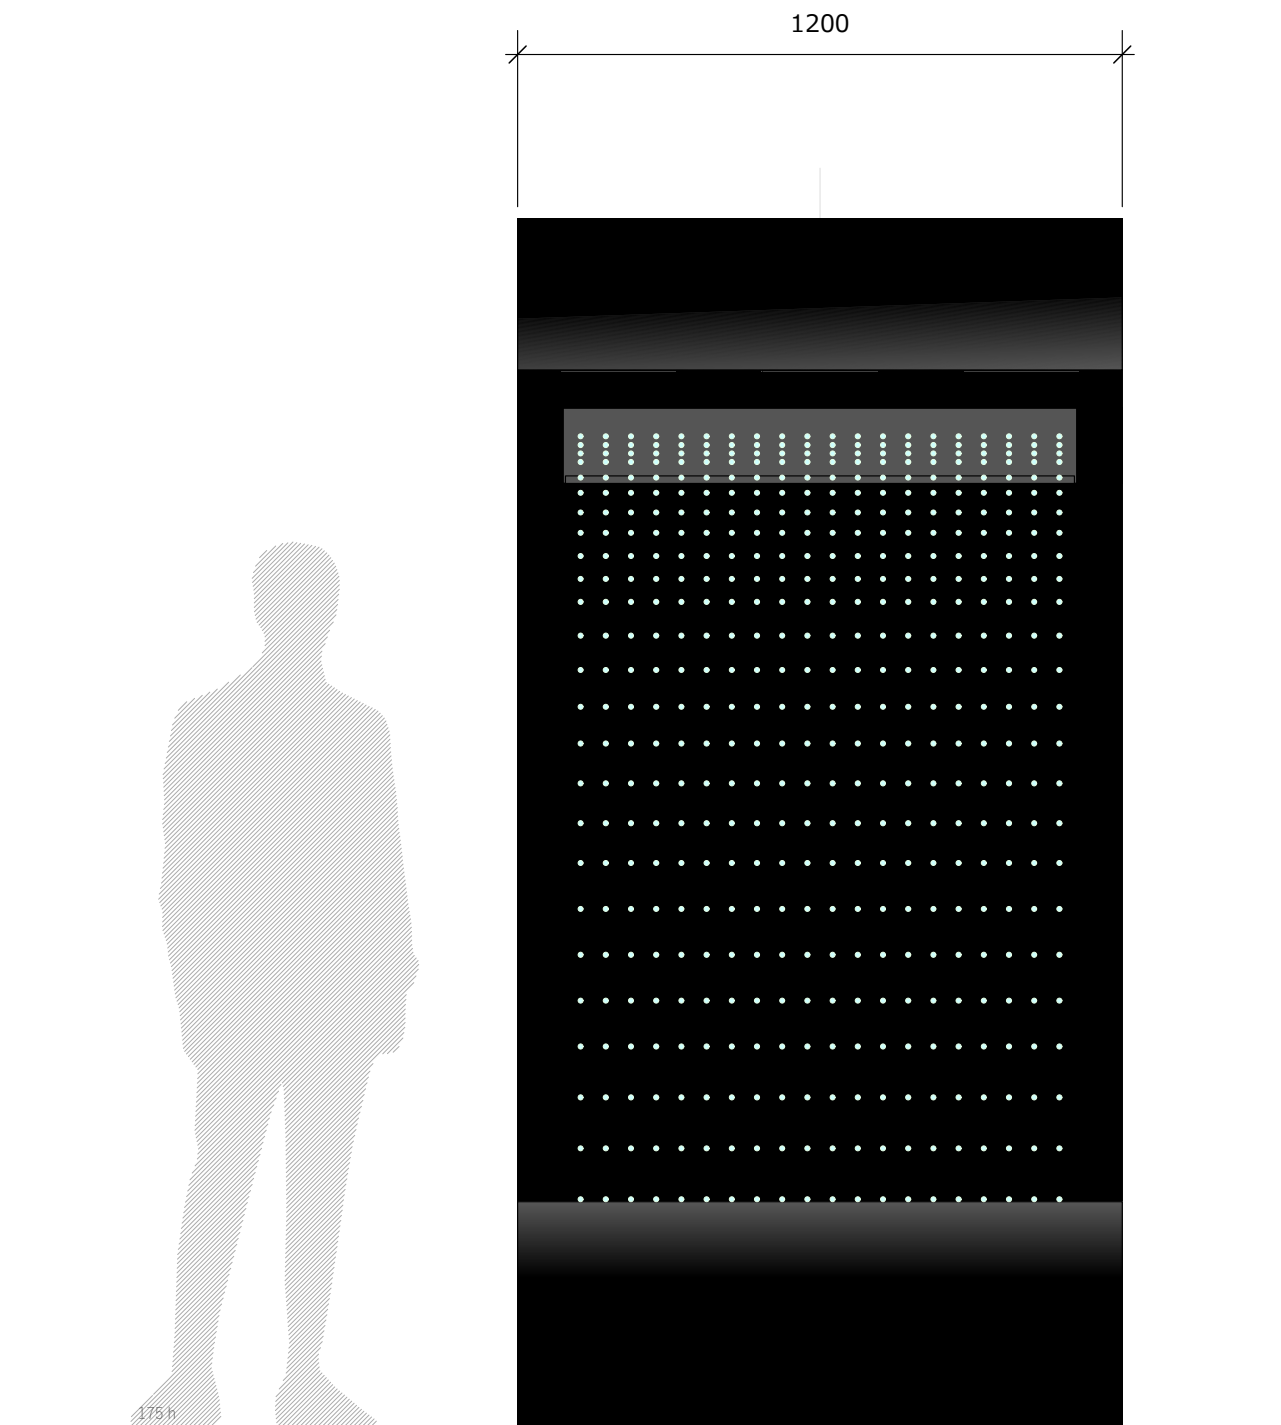

W1 ウォーターパールレンタル用ユニット

ウォーターパールブラック<水玉噴水一体型ユニット>… 放物線落下タイプウォーターパールセット

黒い壁から球状の水が粒となって放物線を描きながら落ちてくるウォーターパールレンタル用ユニット。水の粒はユニット上部にある専用ストロボライトに照らされることによって重力に逆らうようにして上昇するように見せたり、空中で停止したり… その水玉の独特な動きは人々の視線を集める演出の一つとなるでしょう。

周囲を暗くすることによって演出照明 (ストロボ) 効果が高まります。 / お貸出し専用機の為、若干の傷や汚れがある場合があります。 / お貸出し可能機は数に限りがあります。 →詳しくはご相談ください。