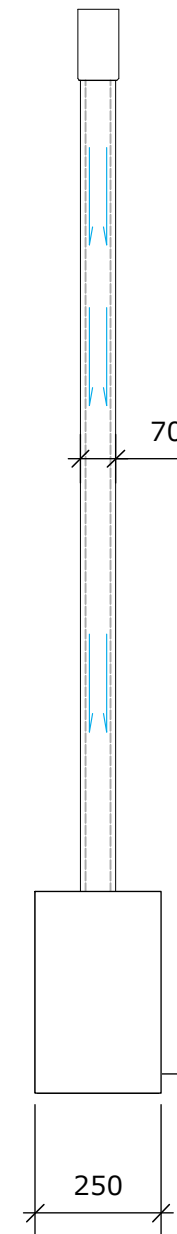

I アクアウォールパネルレンタル用パネル水槽

W600 ガラス色タイプ <設置台付き簡単設置プラン>… アクアウォールパネル水槽, ポンプ, 照明, 設置台の一体型セット

アクアウォールパネル水槽に設置台をセットにした簡単設置が可能なプランです。水槽設置台だけでパネルを支える為、動線への設置やオペレーションには注意が必要ですが、ポンプ・照明が設置台内部に収まっている簡単設置可能なセットです。

ご注意

- ・水槽には寄りかかたりしないでください
- ・当設備機材は重心位置が高い為、動線に設置する場合には水槽パネル上部に倒れ止め工事が必要となります(別途工事) →詳しくはご相談ください。

別途工事

アクアウォールパネル用電源
(コンセント: 24時間運転推奨)

水槽には寄りかかたりしないでください。 / お貸出し専用機の為、若干の傷や汚れがある場合があります。 / お貸出し可能機は数に限りがあります。 →詳しくはご相談ください。