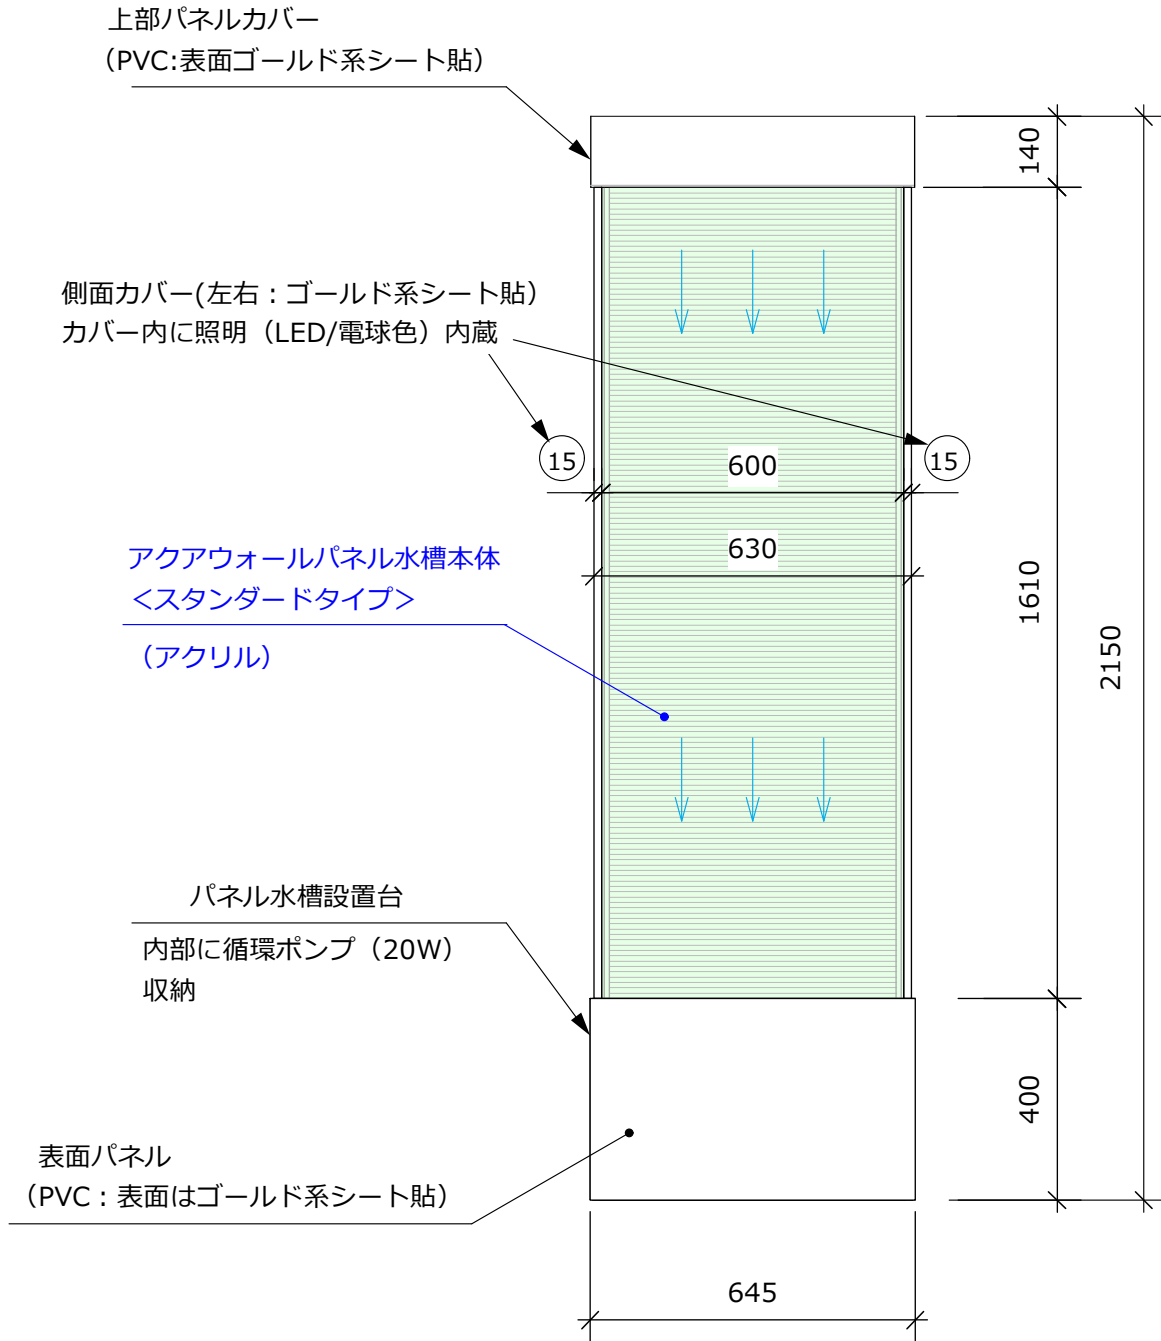

I アクアウォールパネルレンタル用パネル水槽

W600 ガラス色タイプ <設置台付き簡単設置プラン>… アクアウォールパネル水槽, ポンプ, 照明, 設置台の一体型セット

アクアウォールパネル水槽に設置台をセットにした簡単設置が可能なプランです。水槽設置台だけでパネルを支える為、動線への設置やオペレーションには注意が必要ですが、ポンプ・照明が設置台内部に収まっている簡単設置可能なセットです。

ご注意

- ・水槽には寄りかかたりしないでください
- ・当設備機材は重心位置が高い為、動線に設置する場合には水槽パネル上部に倒れ止め工事が必要となります(別途工事) →詳しくはご相談ください。

別途工事

アクアウォールパネル用電源
(コンセント: 24時間運転推奨)

水槽には寄りかかたりしないでください。 / お貸出し専用機の為、若干の傷や汚れがある場合があります。 / お貸出し可能機は数に限りがあります。 →詳しくはご相談ください。