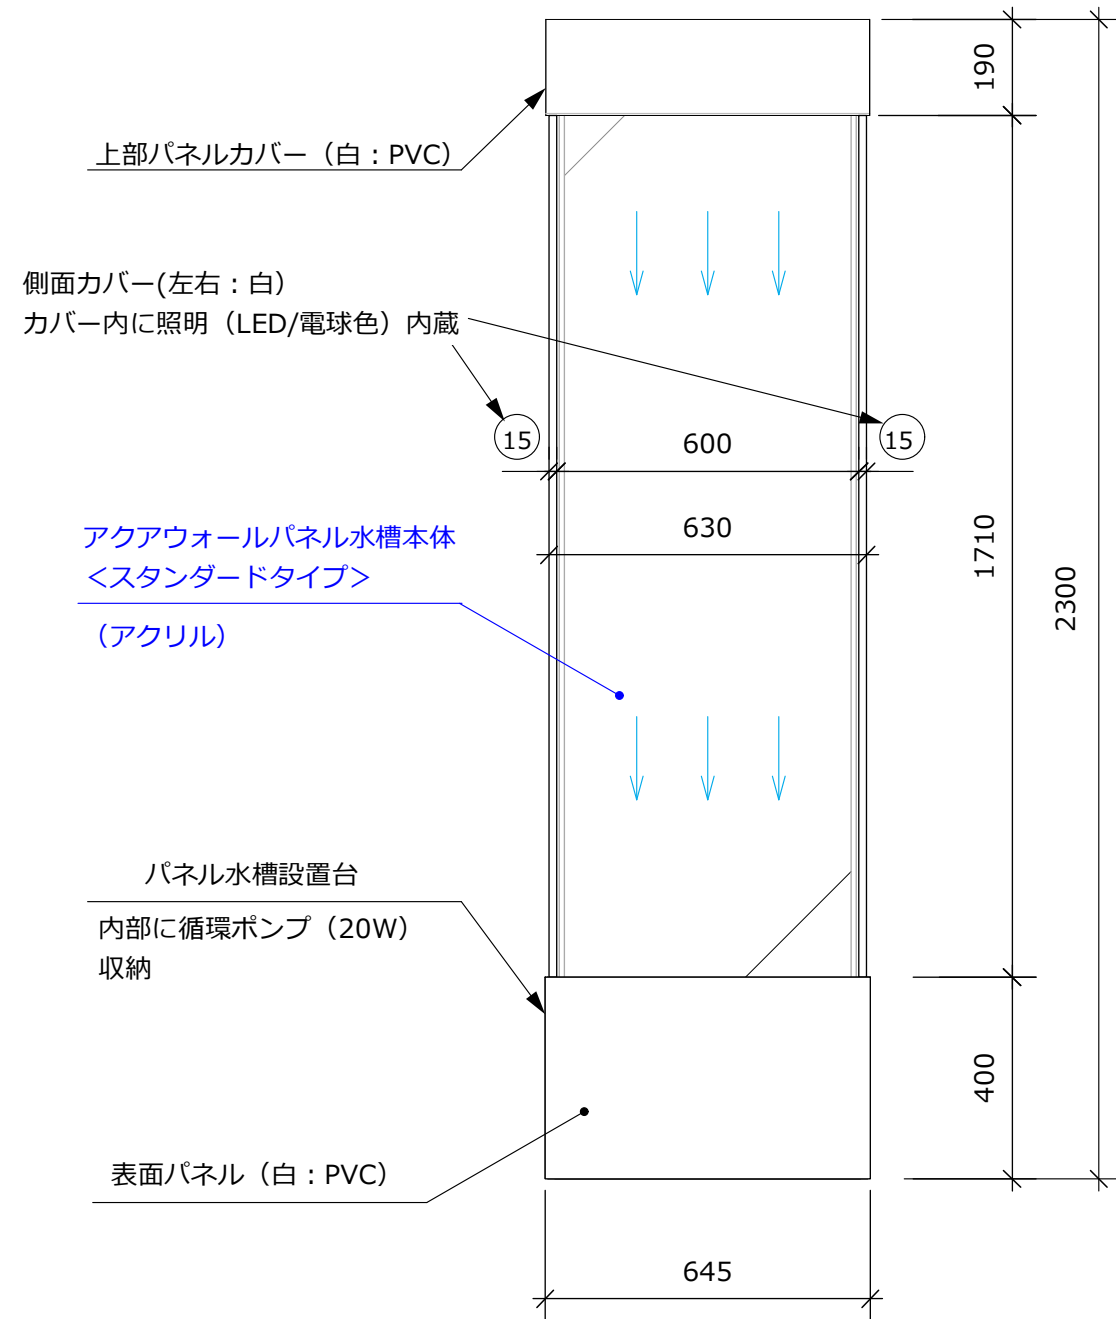

# G アクアウォールパネルレンタル用パネル水槽

W600 クリアタイプ <設置台付き簡単設置プラン> … アクアウォールパネル水槽, ポンプ, 照明, 設置台の一体型セット

アクアウォールパネル水槽に設置台をセットにした簡単設置可能なプランです。水槽設置台だけでパネルを支える為、動線への設置やオペレーションには注意が必要ですが、ポンプ・照明が設置台内部に収まっている簡単設置可能なセットです。

## ご注意

- ・水槽には寄りかかったりしないでください
- ・当設備機材は重心位置が高い為、動線に設置する場合には水槽パネル上部に倒れ止め工事が必要となります(別途工事) →詳しくはご相談ください。

## 別途工事

アクアウォールパネル用電源  
(コンセント: 24時間運転推奨)

水槽には寄りかかったりしないでください。 / お貸出し専用機の為、若干の傷や汚れがある場合があります。 / お貸出し可能機は数に限りがあります。 →詳しくはご相談ください。