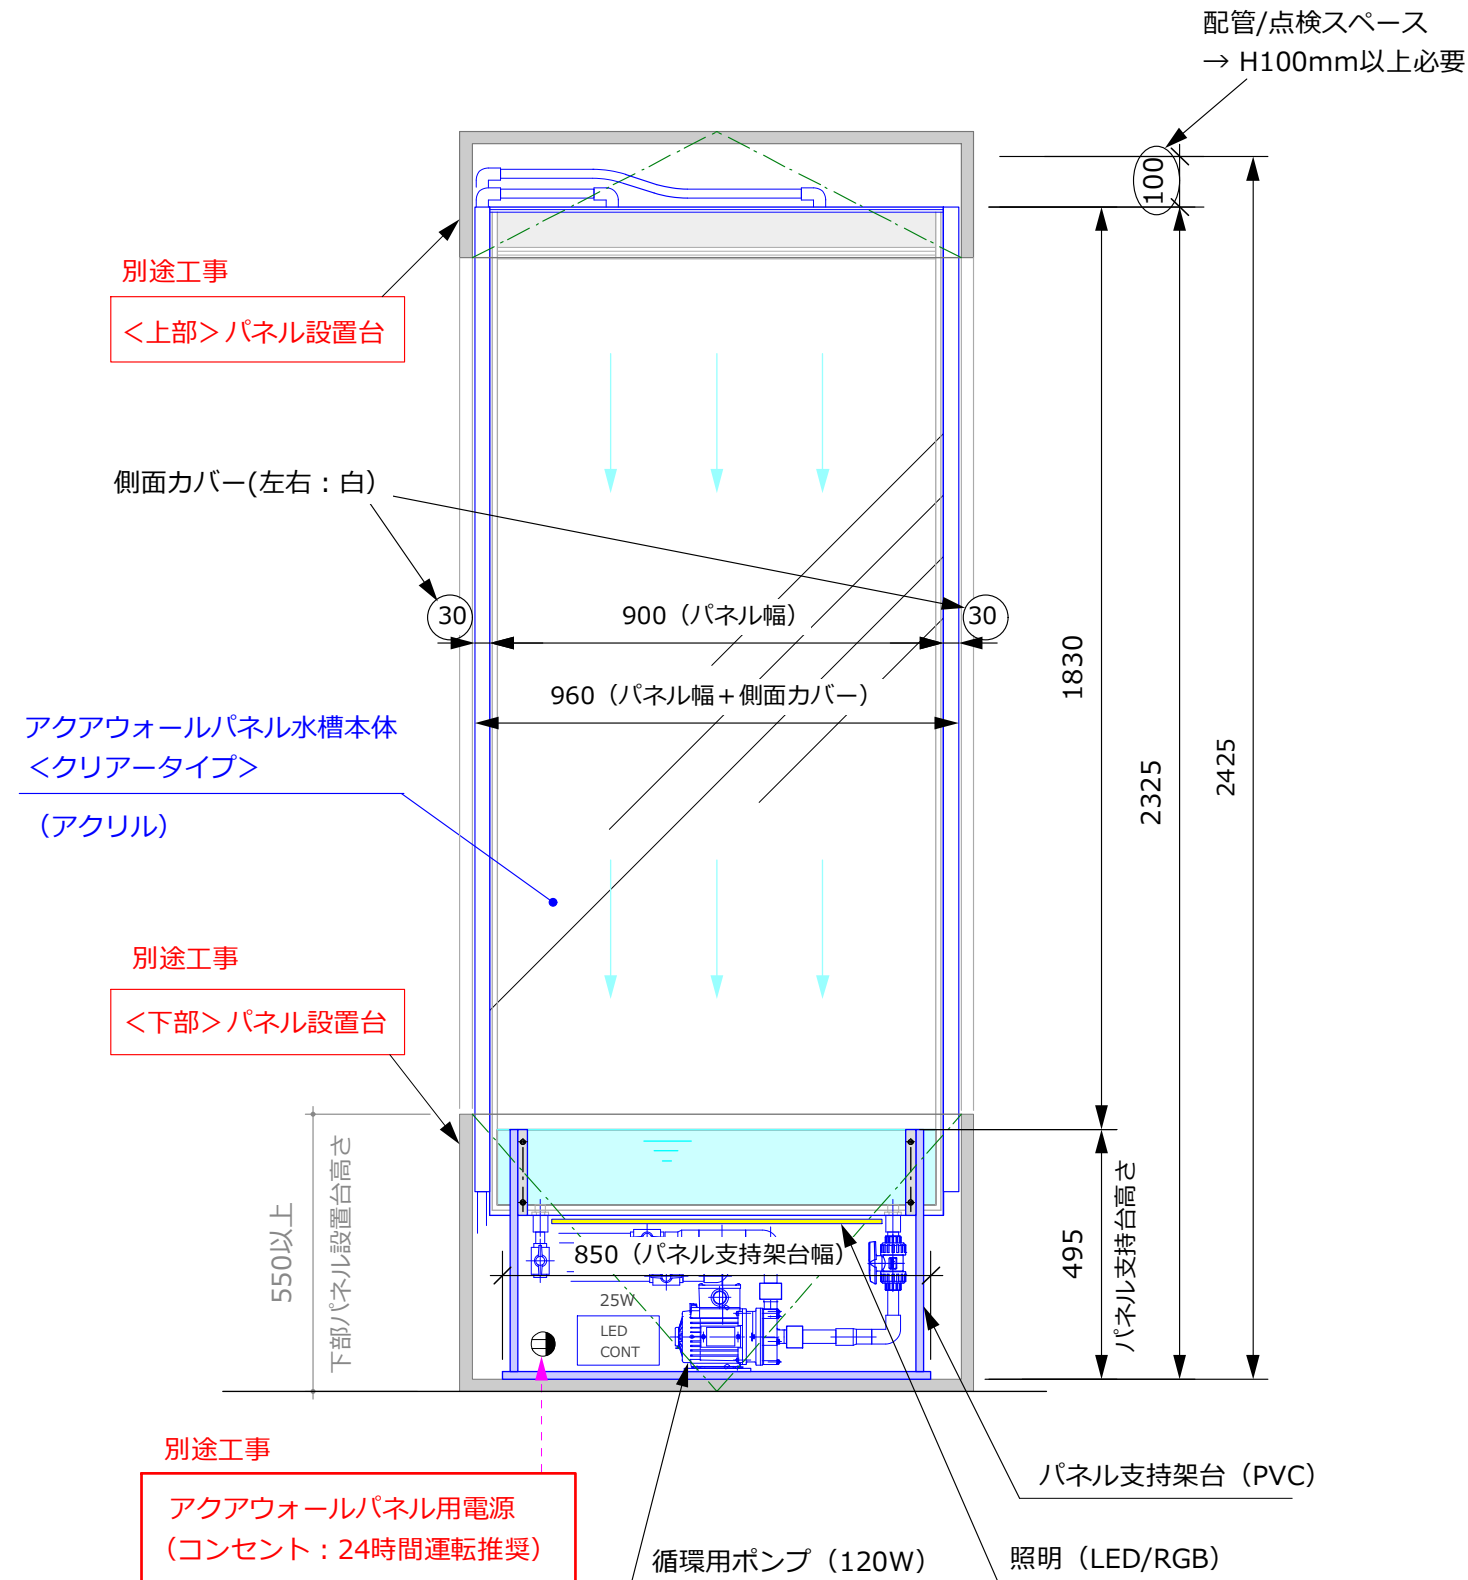

# F アクアウォールパネルレンタル用パネル水槽

W900 クリアタイプ <フリー設計プラン> ...アクアウォールパネル水槽, 循環ポンプ, 照明, パネル支持架台のセット

水槽パネル固定台をデザインに合わせて製作いただき、そこにアクアウォールパネル(支持架台付)を納めていくプランとなります。水槽パネル2枚まで並べて設置することが可能です。

※青色部が当支給部品となります

■ アクアウォールパネル専用水を使用します。

水槽には寄りかかったりしないでください。/ お貸出し専用機の為、若干の傷や汚れがある場合があります。/ お貸出し可能機は数に限りがあります。 →詳しくはご相談ください。