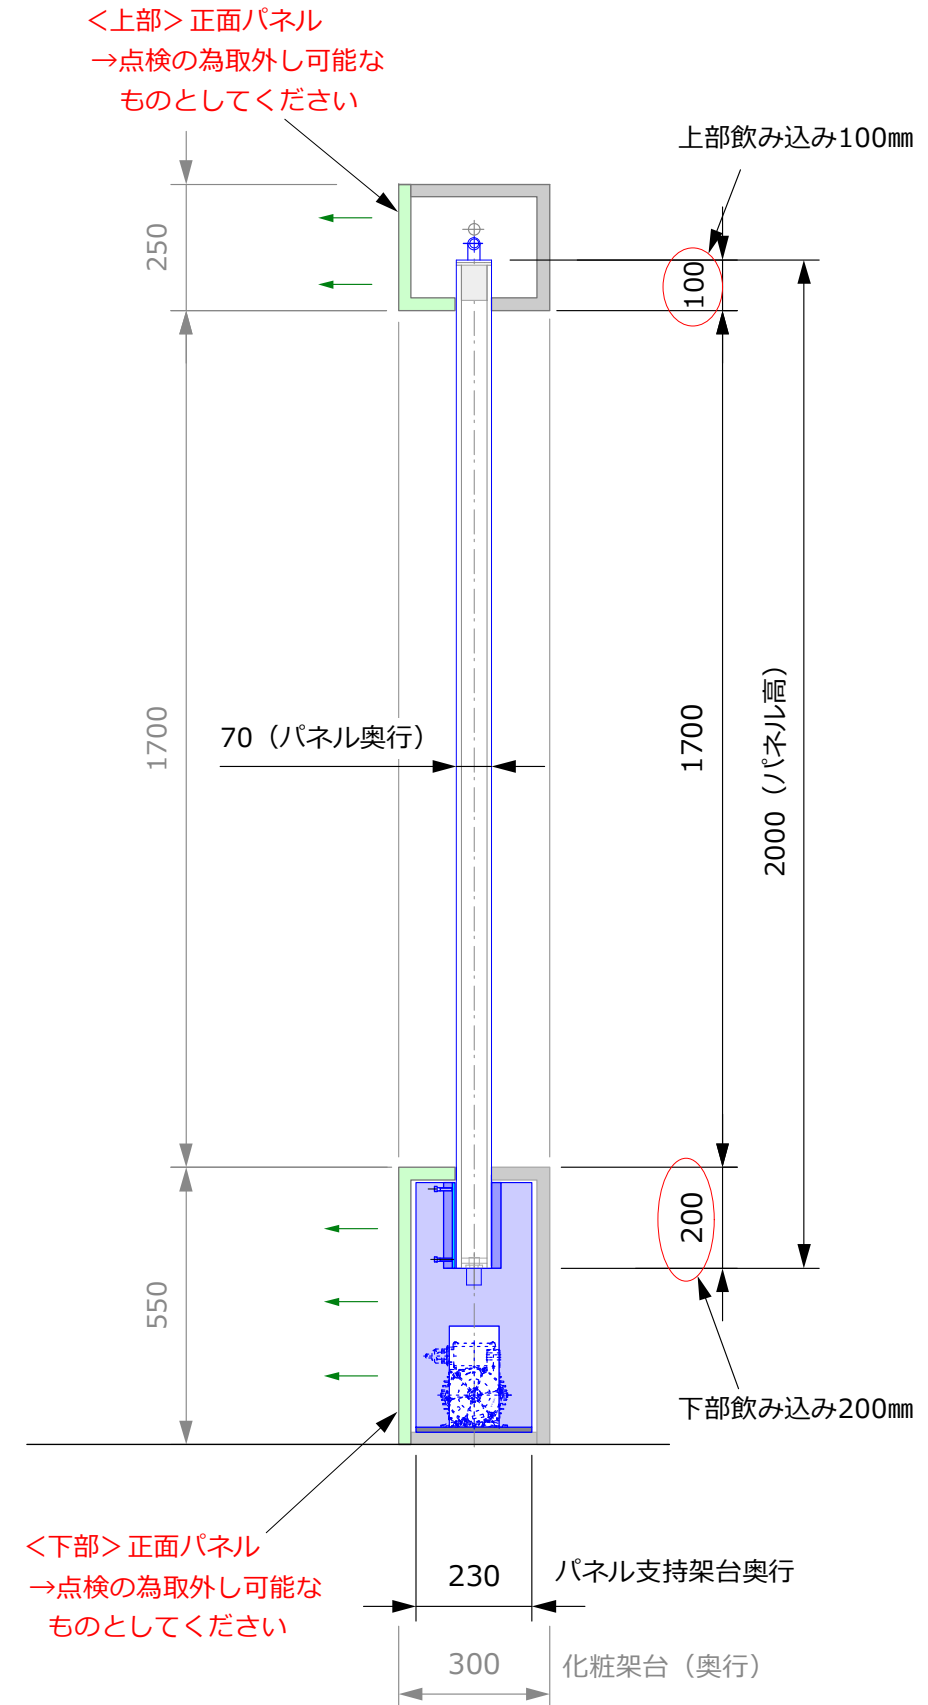

# F アクアウォールパネルレンタル用パネル水槽

W900 クリアタイプ <フリー設計プラン> ...アクアウォールパネル水槽, 循環ポンプ, 照明, パネル支持架台のセット

水槽パネル固定台をデザインに合わせて製作いただき、そこにアクアウォールパネル(支持架台付)を納めていくプランとなります。水槽パネル2枚まで並べて設置することが可能です。

※青色部が当支給部品となります

■ アクアウォールパネル専用水を使用します。

水槽には寄りかかったりしないでください。/ お貸出し専用機の為、若干の傷や汚れがある場合があります。/ お貸出し可能機は数に限りがあります。 →詳しくはご相談ください。