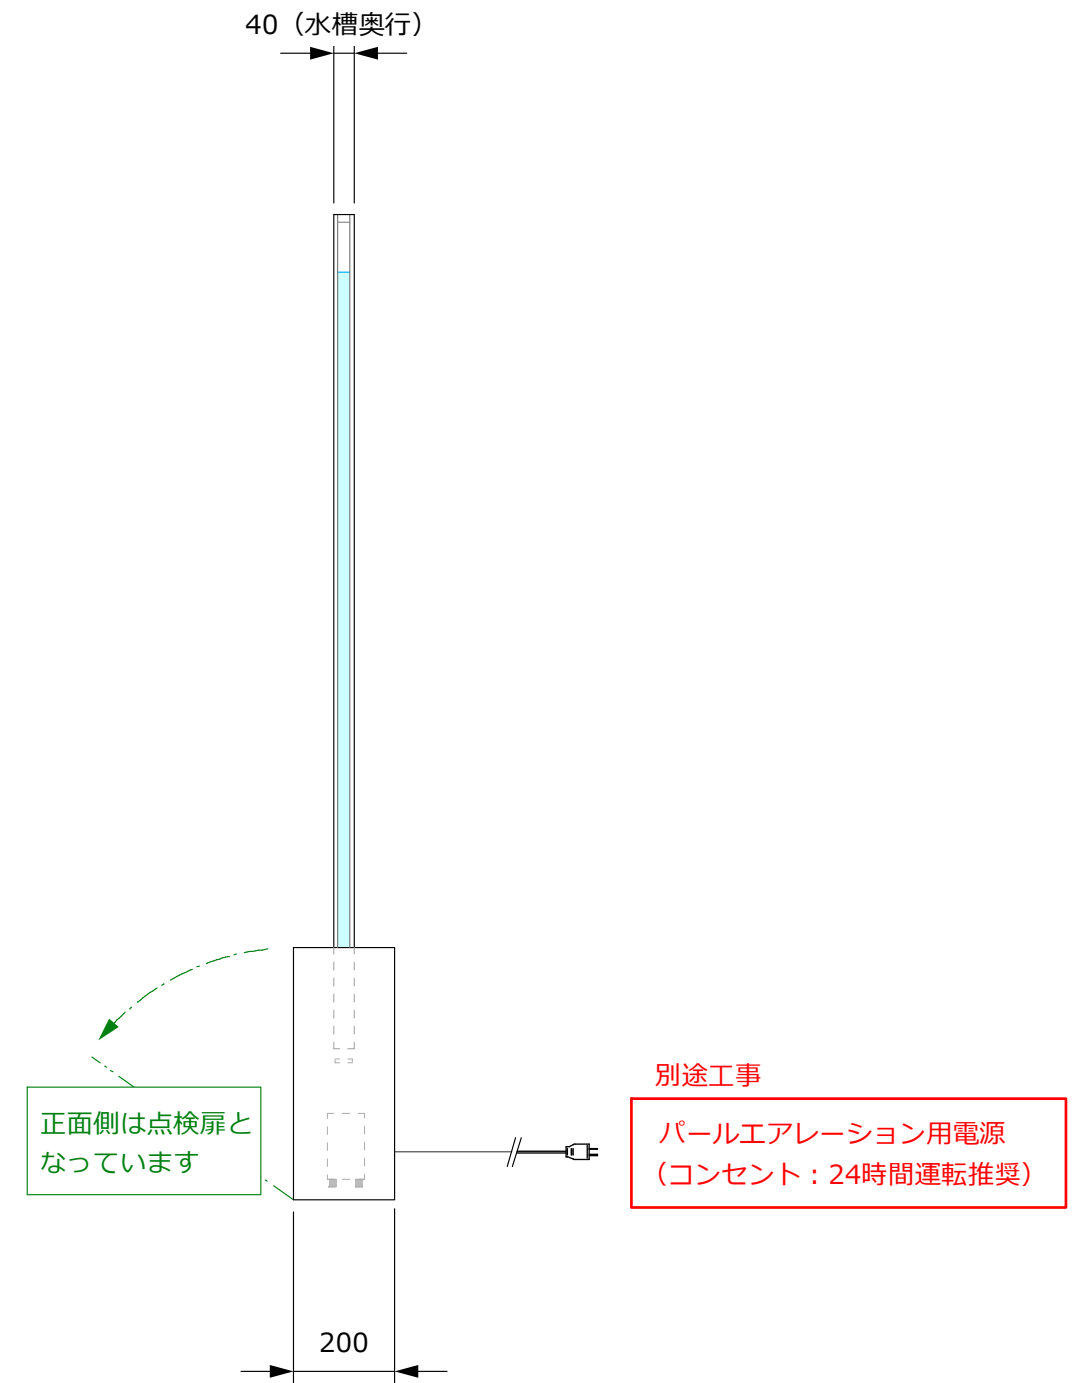

E パールエアレーションレンタル用水槽

HOLEタイプ<設置台付き簡単設置プラン>

→ パールエアレーション水槽, エアポンプ, 照明, 設置台のセット

水槽パネルに設置台をセットにした簡単設置が可能なプランです。水槽設置台だけでパネルを支える為、動線への設置やオペレーションには注意が必要ですが、エアポンプ・照明が設置架台内に収まっている簡単設置可能なセットです。

ご注意

- ・水槽には寄りかかたりしないでください
- ・当設備機材は重心位置が高い為、動線に設置する場合には水槽パネル上部に倒れ止め工事が必要となります (別途工事)
→詳しくはご相談ください。