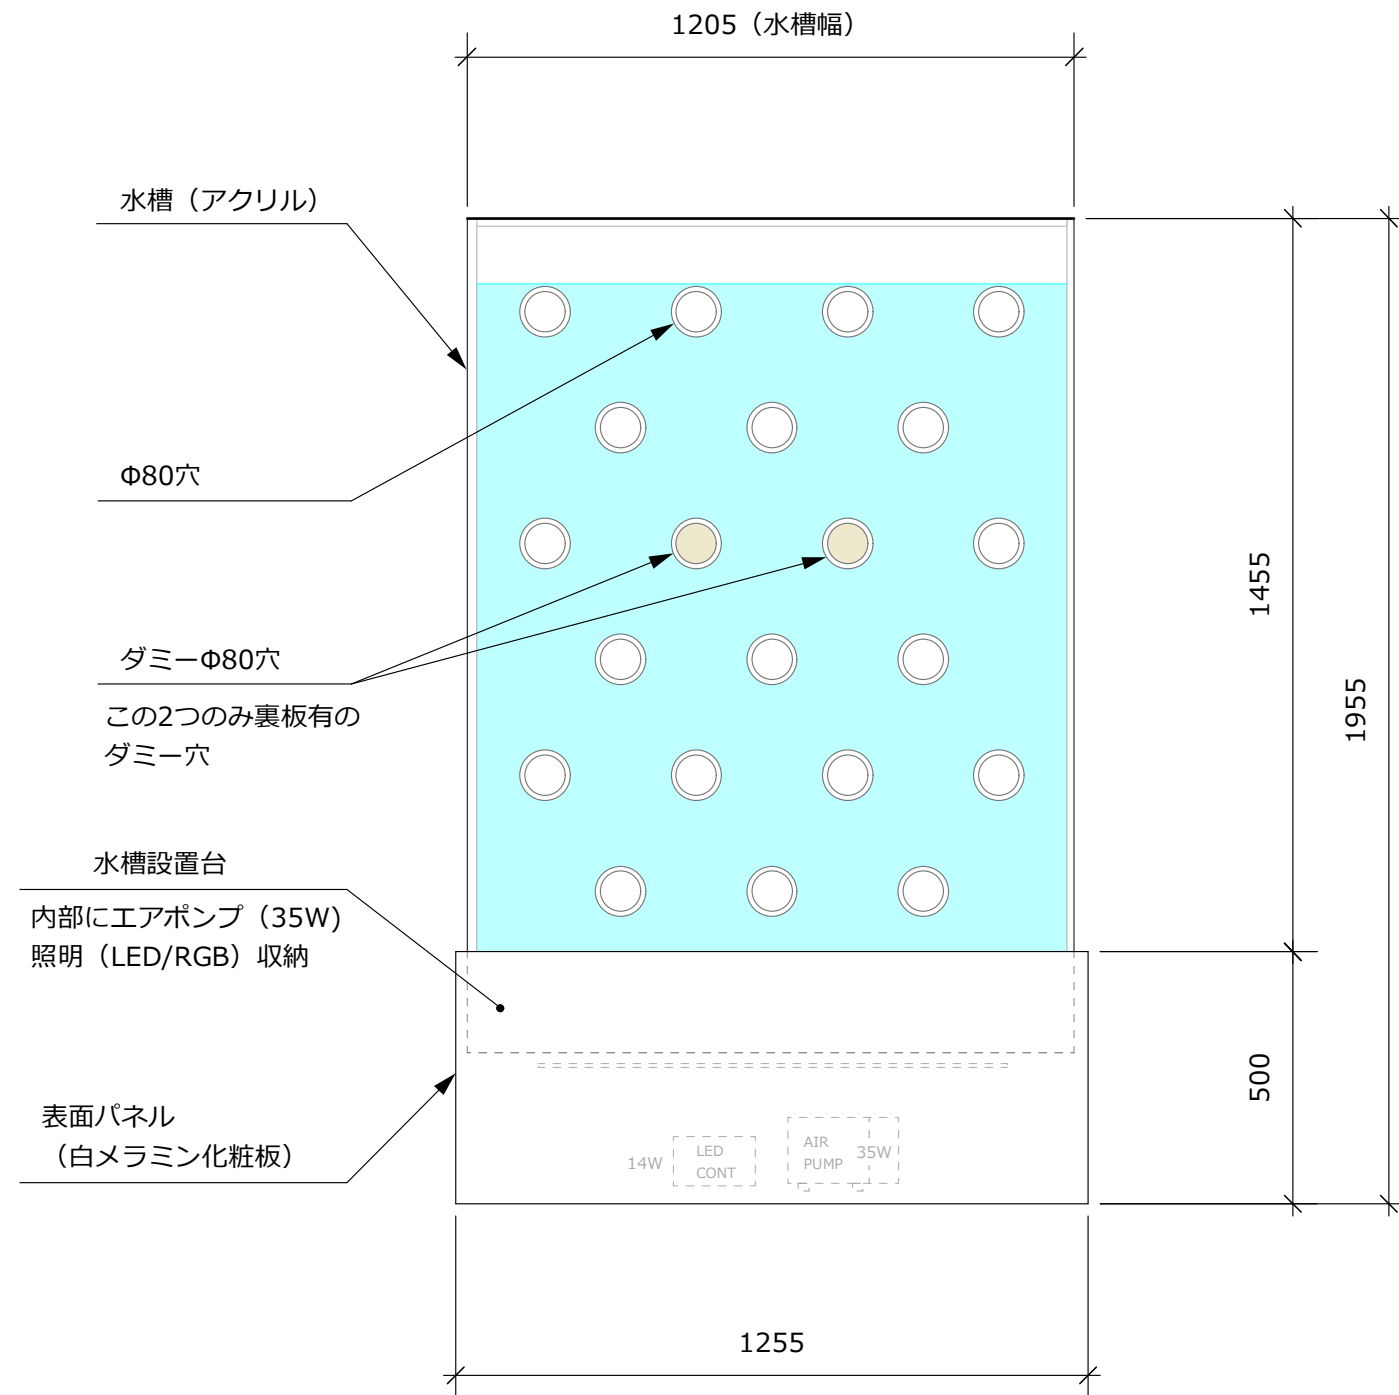

E パールエアレーションレンタル用水槽

HOLEタイプ<設置台付き簡単設置プラン>

→ パールエアレーション水槽, エアポンプ, 照明, 設置台のセット

水槽パネルに設置台をセットにした簡単設置が可能なプランです。水槽設置台だけでパネルを支える為、動線への設置やオペレーションには注意が必要ですが、エアポンプ・照明が設置架台内に収まっている簡単設置可能なセットです。

ご注意

- ・水槽には寄りかかたりしないでください
- ・当設備機材は重心位置が高い為、動線に設置する場合には水槽パネル上部に倒れ止め工事が必要となります (別途工事)
→詳しくはご相談ください。

水槽には寄りかかたりしないでください。 / お貸出し専用機の為、若干の傷や汚れがある場合があります。 / お貸出し可能機は数に限りがあります。 →詳しくはご相談ください。