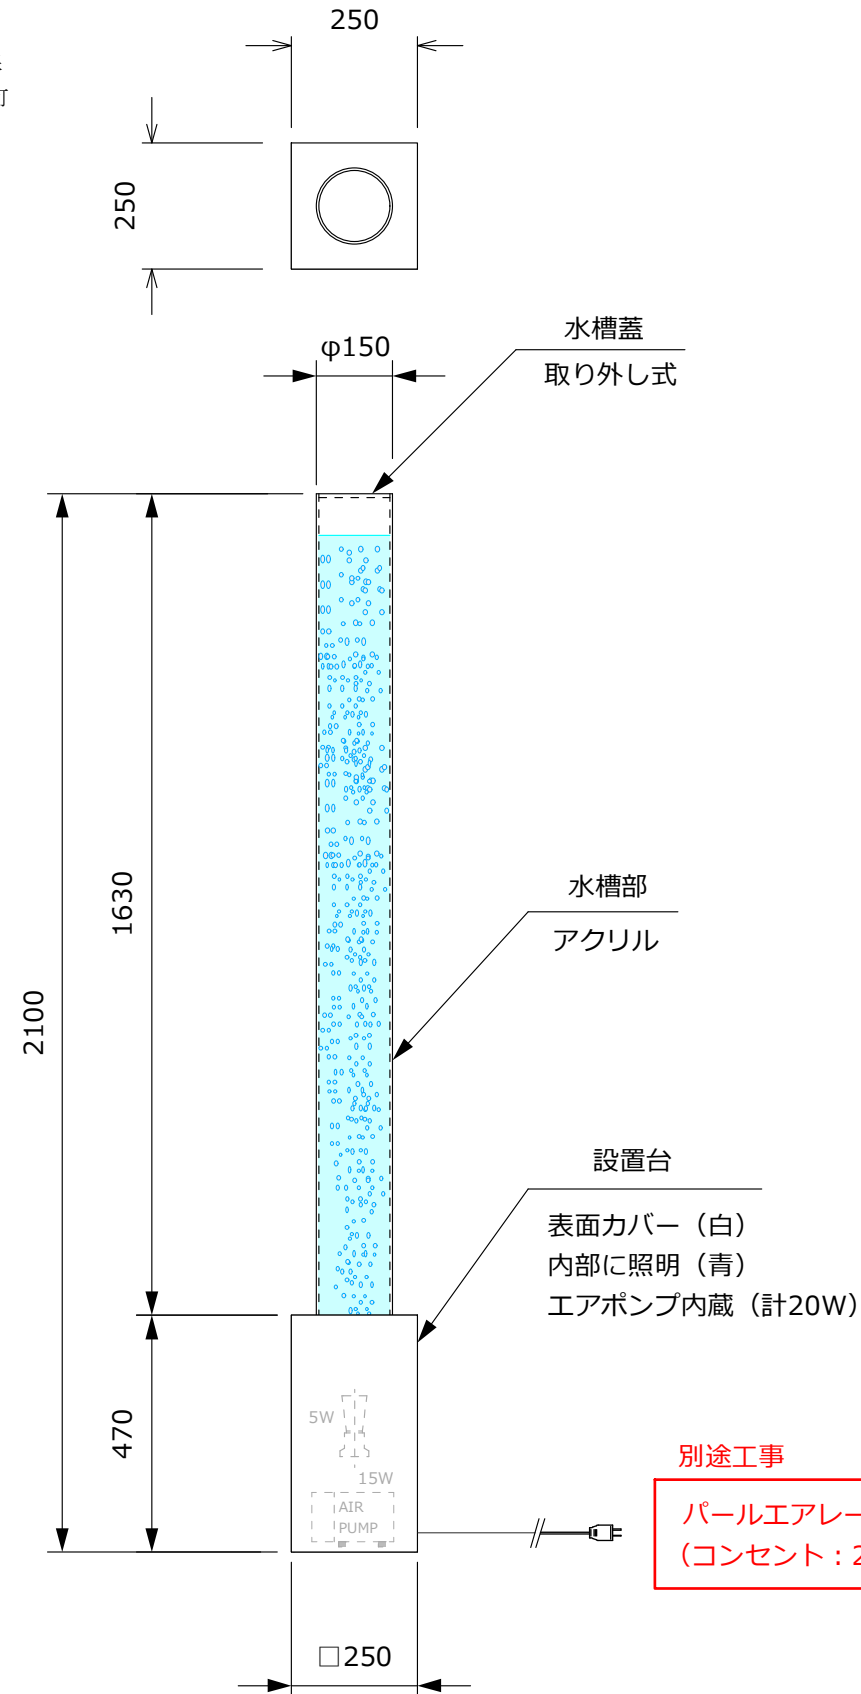

D パールエアレーションレンタル用水槽

ポール（円柱）タイプ <設置台付き簡単設置プラン>

→ パールエアレーション水槽, エアポンプ, 照明, 設置台のセット

水槽パネルに設置台をセットにした簡単設置が可能なプランです。水槽設置台だけでパネルを支える為、動線への設置やオペレーションには注意が必要ですが、エアポンプ・照明が設置架台内に収まっている簡単設置可能なセットです。

ご注意

- ・水槽には寄りかかたりしないでください
- ・当設備機材は重心位置が高い為、動線に設置する場合には水槽パネル上部に倒れ止め工事が必要となります (別途工事) →詳しくはご相談ください。

別途工事

パールエアレーション用電源
(コンセント: 24時間運転推奨)

水槽には寄りかかたりしないでください。 / お貸出し専用機の為、若干の傷や汚れがある場合があります。 / お貸出し可能機は数に限りがあります。 →詳しくはご相談ください。