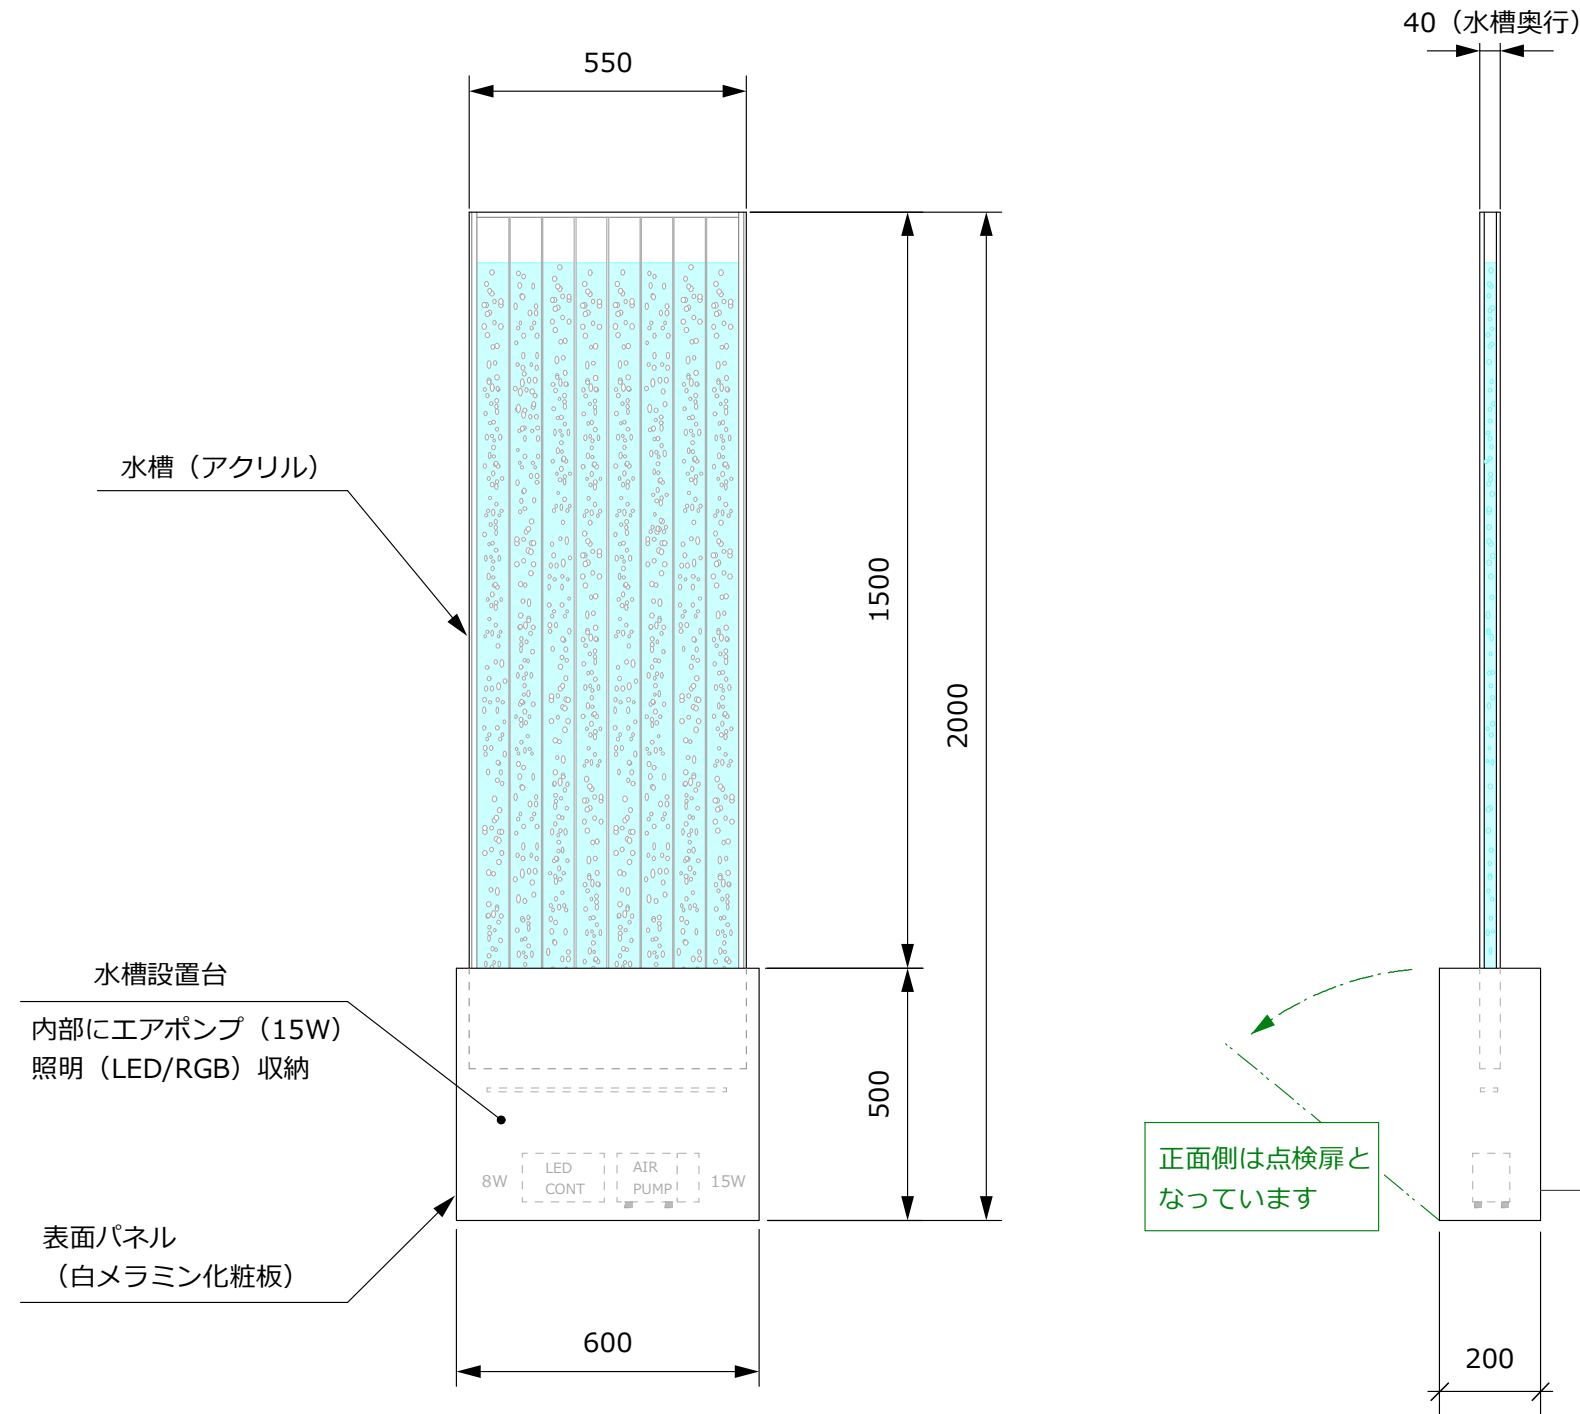

C パールエアレーションレンタル用水槽

ミドルパネルタイプ<設置台付き簡単設置プラン>…パールエアレーション水槽, エアポンプ, 照明, 設置台のセット

水槽パネルに設置台をセットにした簡単設置が可能なプランです。水槽設置台だけでパネルを支える為、動線への設置やオペレーションには注意が必要ですが、エアポンプ・照明が設置架台内に収まっている簡単設置可能なセットです。

ご注意

- ・水槽には寄りかかたりしないでください
- ・当設備機材は重心位置が高い為、動線に設置する場合には水槽パネル上部に倒れ止め工事が必要となります(別途工事) →詳しくはご相談ください。

別途工事

パールエアレーション用電源
(コンセント: 24時間運転推奨)

正面側は点検扉と
なっています

水槽には寄りかかたりしないでください。 / お貸出し専用機の為、若干の傷や汚れがある場合があります。 / お貸出し可能機は数に限りがあります。 →詳しくはご相談ください。