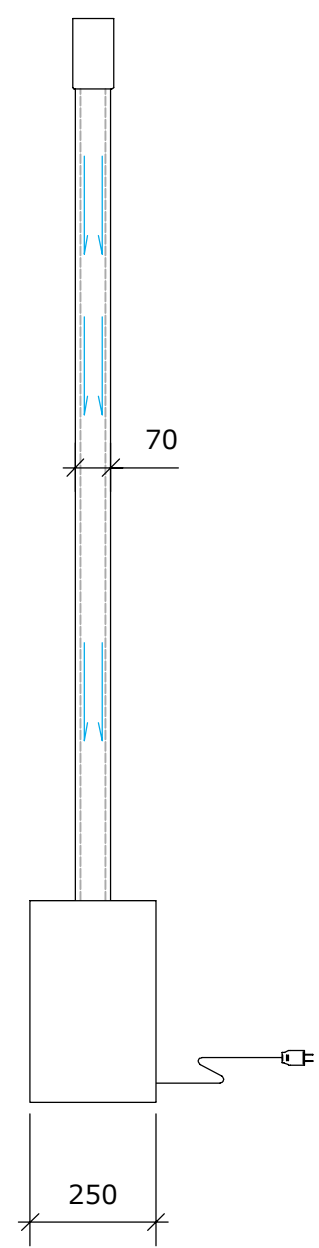

# G アクアウォールパネルレンタル用パネル水槽

W600 **ガラス色タイプ** <設置台付き簡単設置プラン> ... アクアウォールパネル水槽, ポンプ, 照明, 設置台の一体型セット

アクアウォールパネル水槽に設置台をセットにした簡単設置が可能なプランです。水槽設置台だけでパネルを支える為、動線への設置やオペレーションには注意が必要ですが、ポンプ・照明が設置台内部に収まっている簡単設置可能なセットです。

**ご注意**

- ・水槽には寄りかかたりしないでください
- ・当設備機材は重心位置が高い為、動線に設置する場合には水槽パネル上部に倒れ止め工事が必要となります(別途工事)  
→詳しくはご相談ください。

別途工事  
アクアウォールパネル用電源  
(コンセント:24時間運転推奨)

水槽には寄りかかたりしないでください。/ お貸出し専用機の為、若干の傷や汚れがある場合があります。/ お貸出し可能機は数に限りがあります。 →詳しくはご相談ください。