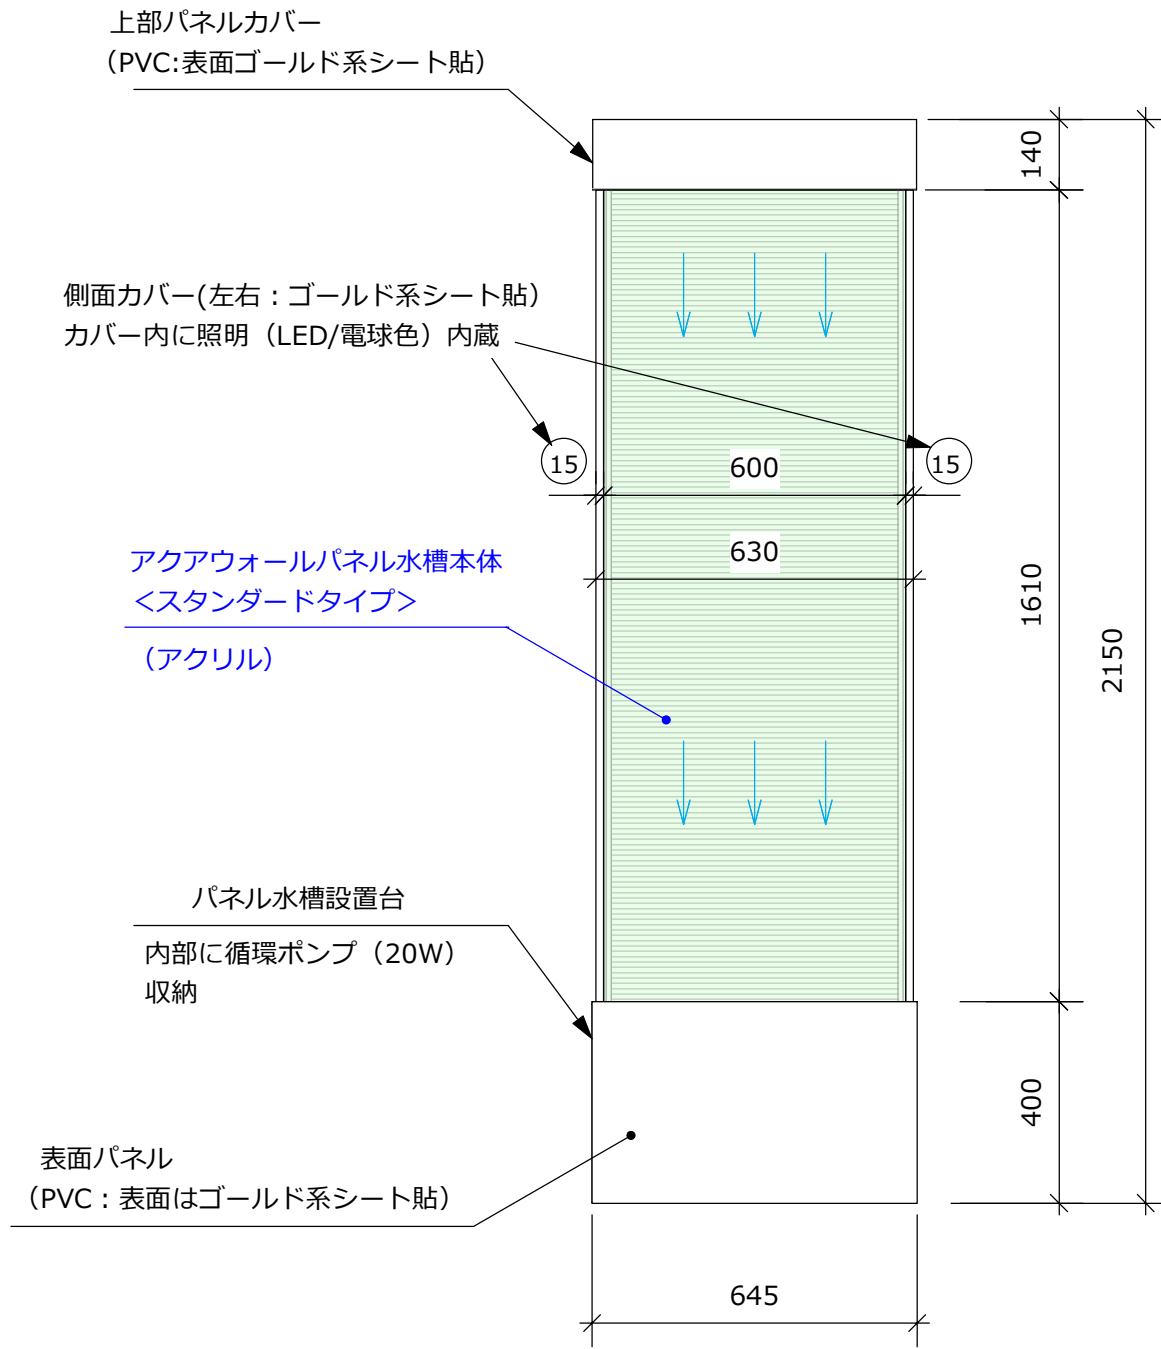

# G アクアウォールパネルレンタル用パネル水槽

W600 **ガラス色タイプ** <設置台付き簡単設置プラン> ... アクアウォールパネル水槽, ポンプ, 照明, 設置台の一体型セット

アクアウォールパネル水槽に設置台をセットにした簡単設置が可能なプランです。水槽設置台だけでパネルを支える為、動線への設置やオペレーションには注意が必要ですが、ポンプ・照明が設置台内部に収まっている簡単設置可能なセットです。

**ご注意**

- ・水槽には寄りかかたりしないでください
- ・当設備機材は重心位置が高い為、動線に設置する場合には水槽パネル上部に倒れ止め工事が必要となります(別途工事)  
→詳しくはご相談ください。

別途工事  
アクアウォールパネル用電源  
(コンセント:24時間運転推奨)

水槽には寄りかかたりしないでください。/ お貸出し専用機の為、若干の傷や汚れがある場合があります。/ お貸出し可能機は数に限りがあります。 →詳しくはご相談ください。