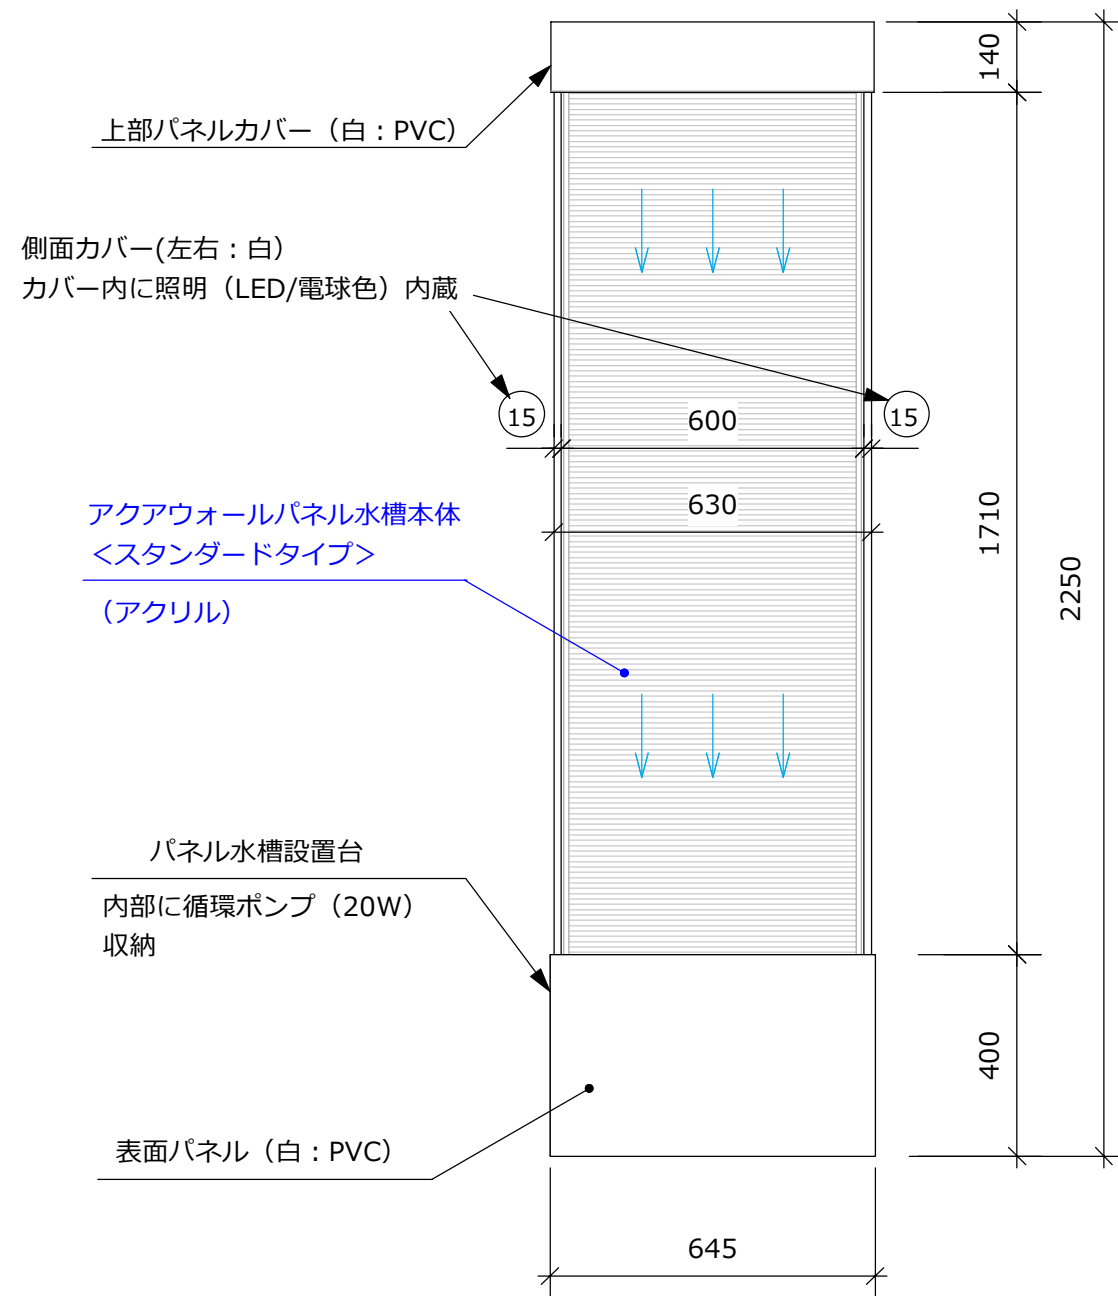

F アクアウォールパネルレンタル用パネル水槽

W600 **スタンダードタイプ** <設置台付き簡単設置プラン>… アクアウォールパネル水槽, ポンプ, 照明, 設置台の一体型セット

アクアウォールパネル水槽に設置台をセットにした簡単設置が可能なプランです。水槽設置台だけでパネルを支える為、動線への設置やオペレーションには注意が必要ですが、ポンプ・照明が設置台内部に収まっている簡単設置可能なセットです。

ご注意

- ・水槽には寄りかかたりしないでください
- ・当設備機材は重心位置が高い為、動線に設置する場合には水槽パネル上部に倒れ止め工事が必要となります (別途工事) →詳しくはご相談ください。

別途工事

アクアウォールパネル用電源
(コンセント: 24時間運転推奨)

水槽には寄りかかたりしないでください。 / お貸出し専用機の為、若干の傷や汚れがある場合があります。 / お貸出し可能機は数に限りがあります。 →詳しくはご相談ください。