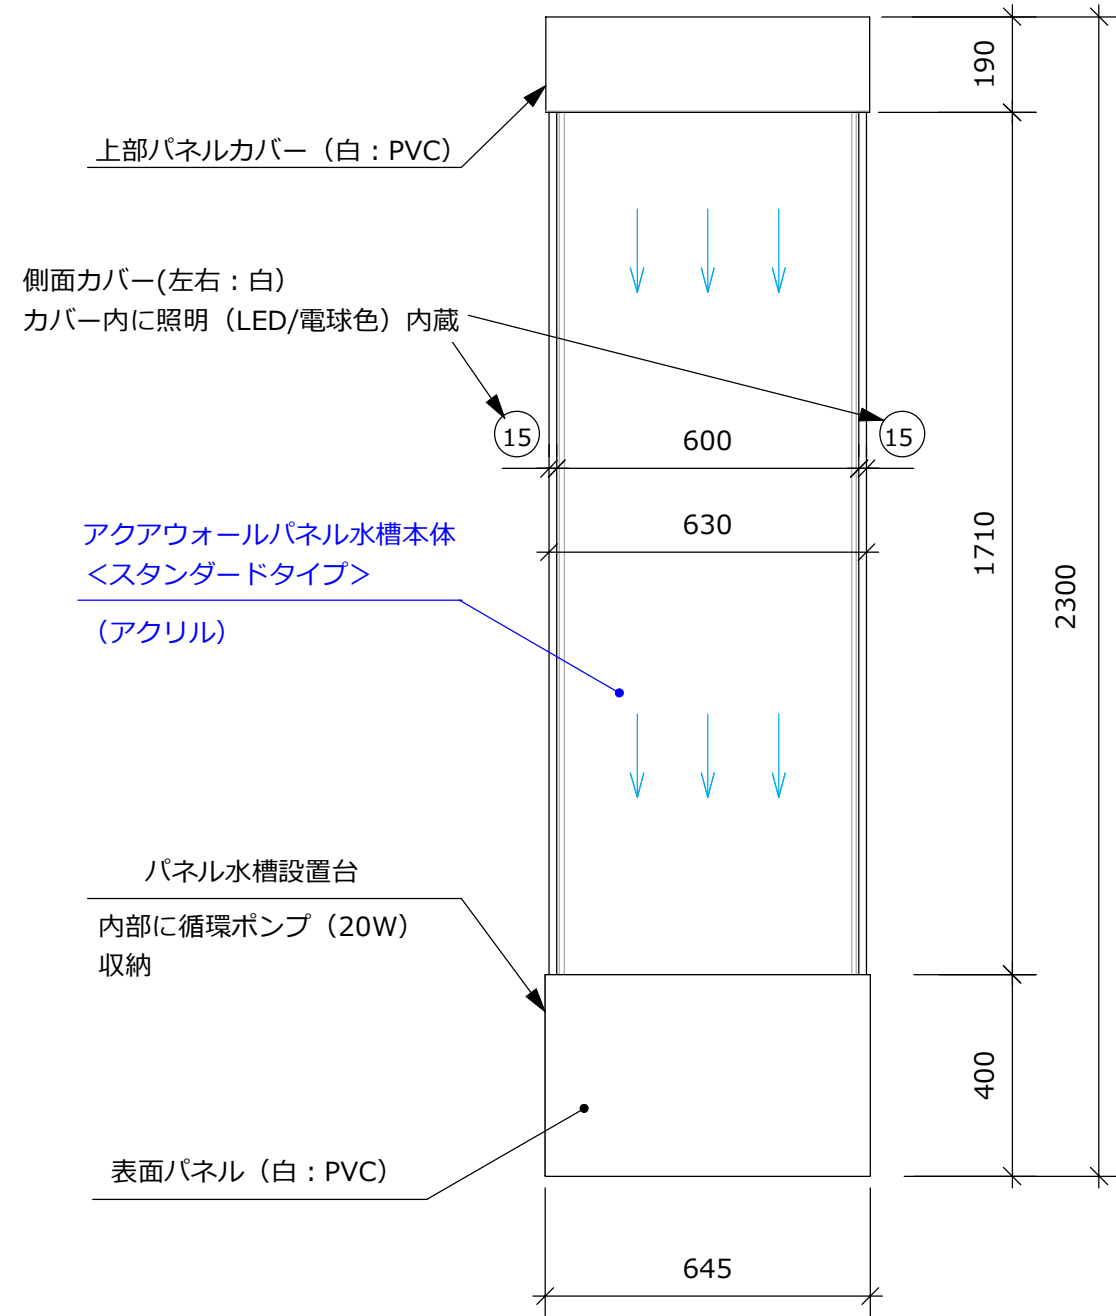

E アクアウォールパネルレンタル用パネル水槽

W600 クリアタイプ <設置台付き簡単設置プラン>… アクアウォールパネル水槽, ポンプ, 照明, 設置台の一体型セット

アクアウォールパネル水槽に設置台をセットにした簡単設置が可能なプランです。水槽設置台だけでパネルを支える為、動線への設置やオペレーションには注意が必要ですが、ポンプ・照明が設置台内部に収まっている簡単設置可能なセットです。

ご注意

- ・水槽には寄りかかったりしないでください
- ・当設備機材は重心位置が高い為、動線に設置する場合には水槽パネル上部に倒れ止め工事が必要となります (別途工事) →詳しくはご相談ください。

別途工事

アクアウォールパネル用電源
(コンセント: 24時間運転推奨)

水槽には寄りかかったりしないでください。 / お貸出し専用機の為、若干の傷や汚れがある場合があります。 / お貸出し可能機は数に限りがあります。 →詳しくはご相談ください。