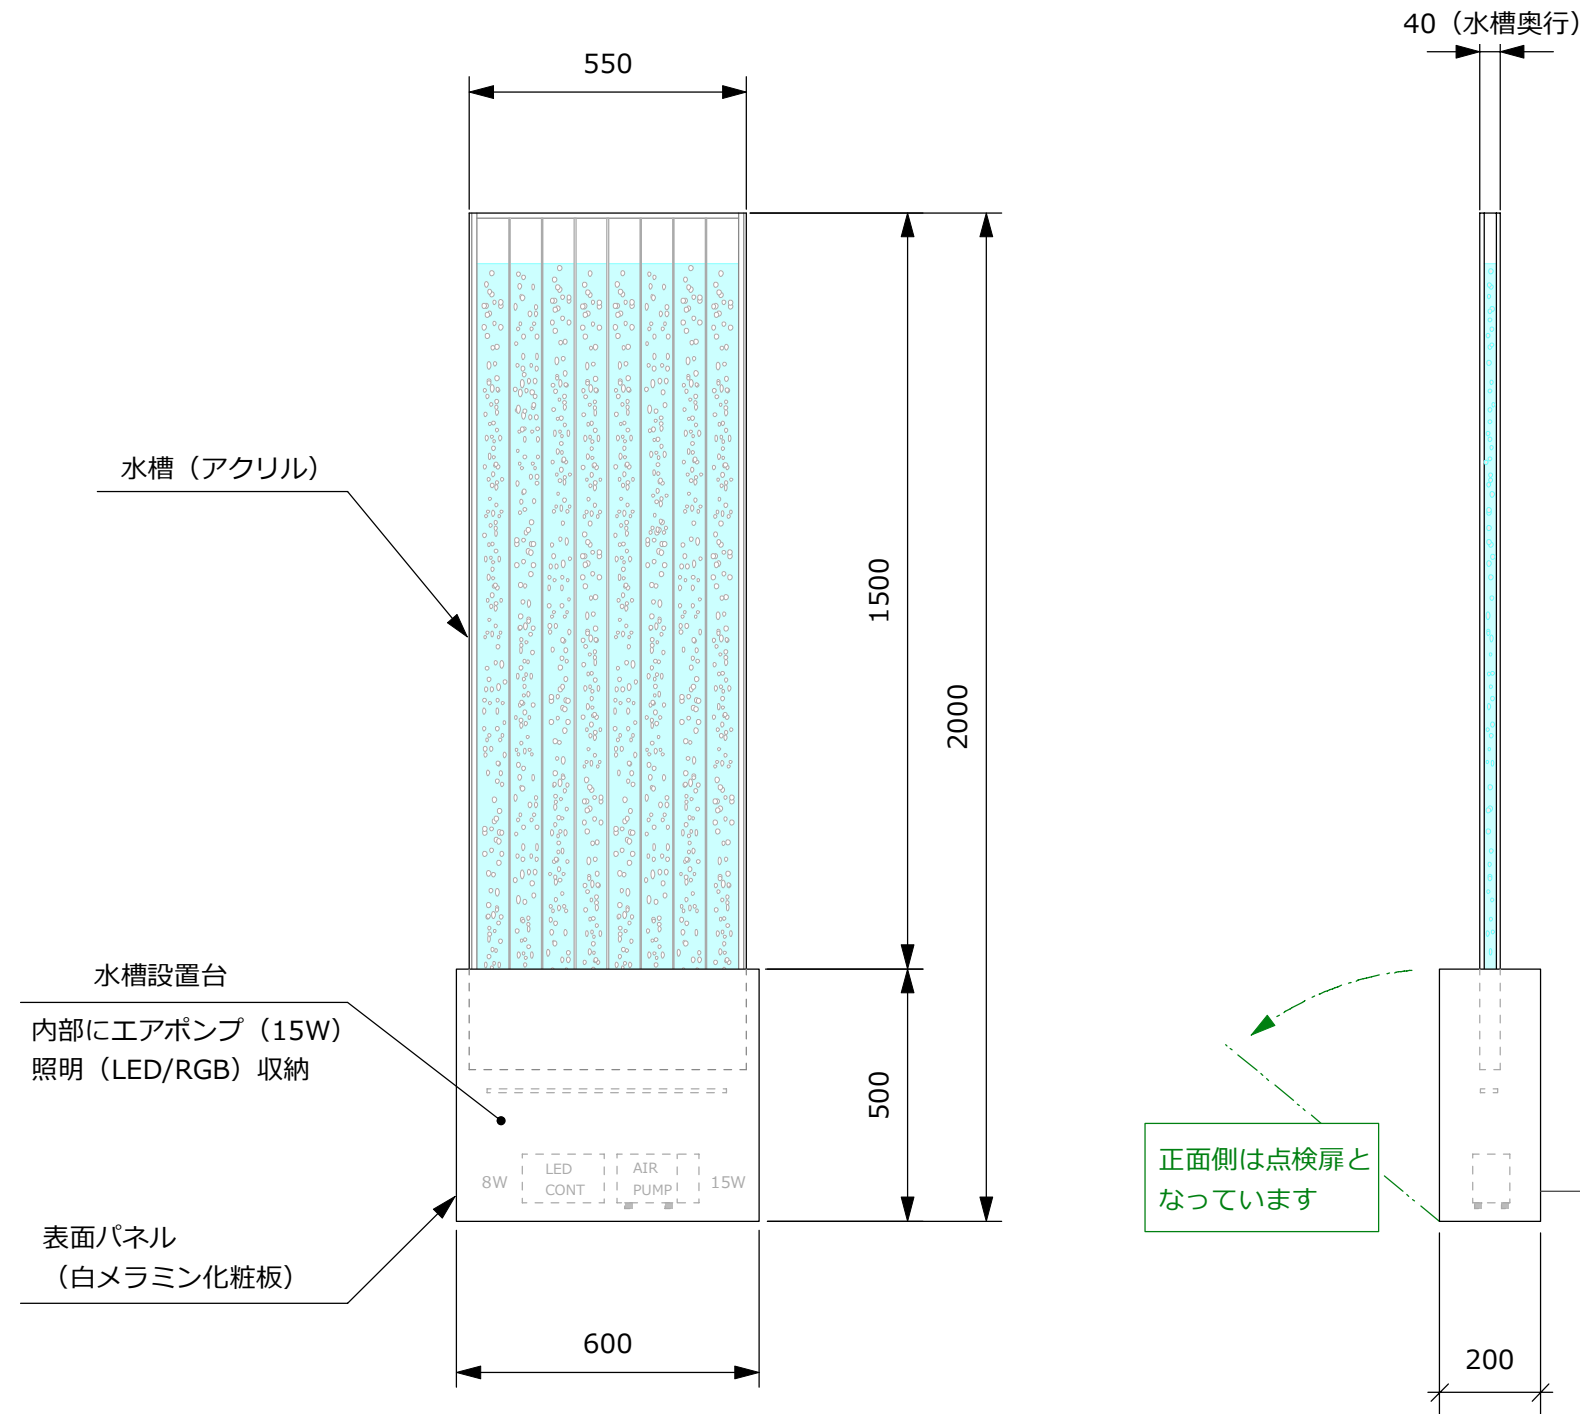

# C パールエアレーションレンタル用水槽

## ミドルパネルタイプ<設置台付き簡単設置プラン>…パールエアレーション水槽, エアポンプ, 照明, 設置台のセット

水槽パネルに設置台をセットにした簡単設置が可能なプランです。水槽設置台だけでパネルを支える為、動線への設置やオペレーションには注意が必要ですが、エアポンプ・照明が設置架台内に収まっている簡単設置可能なセットです。

### ご注意

- ・水槽には寄りかかたりしないでください
- ・当設備機材は重心位置が高い為、動線に設置する場合には水槽パネル上部に倒れ止め工事が必要となります (別途工事) →詳しくはご相談ください。