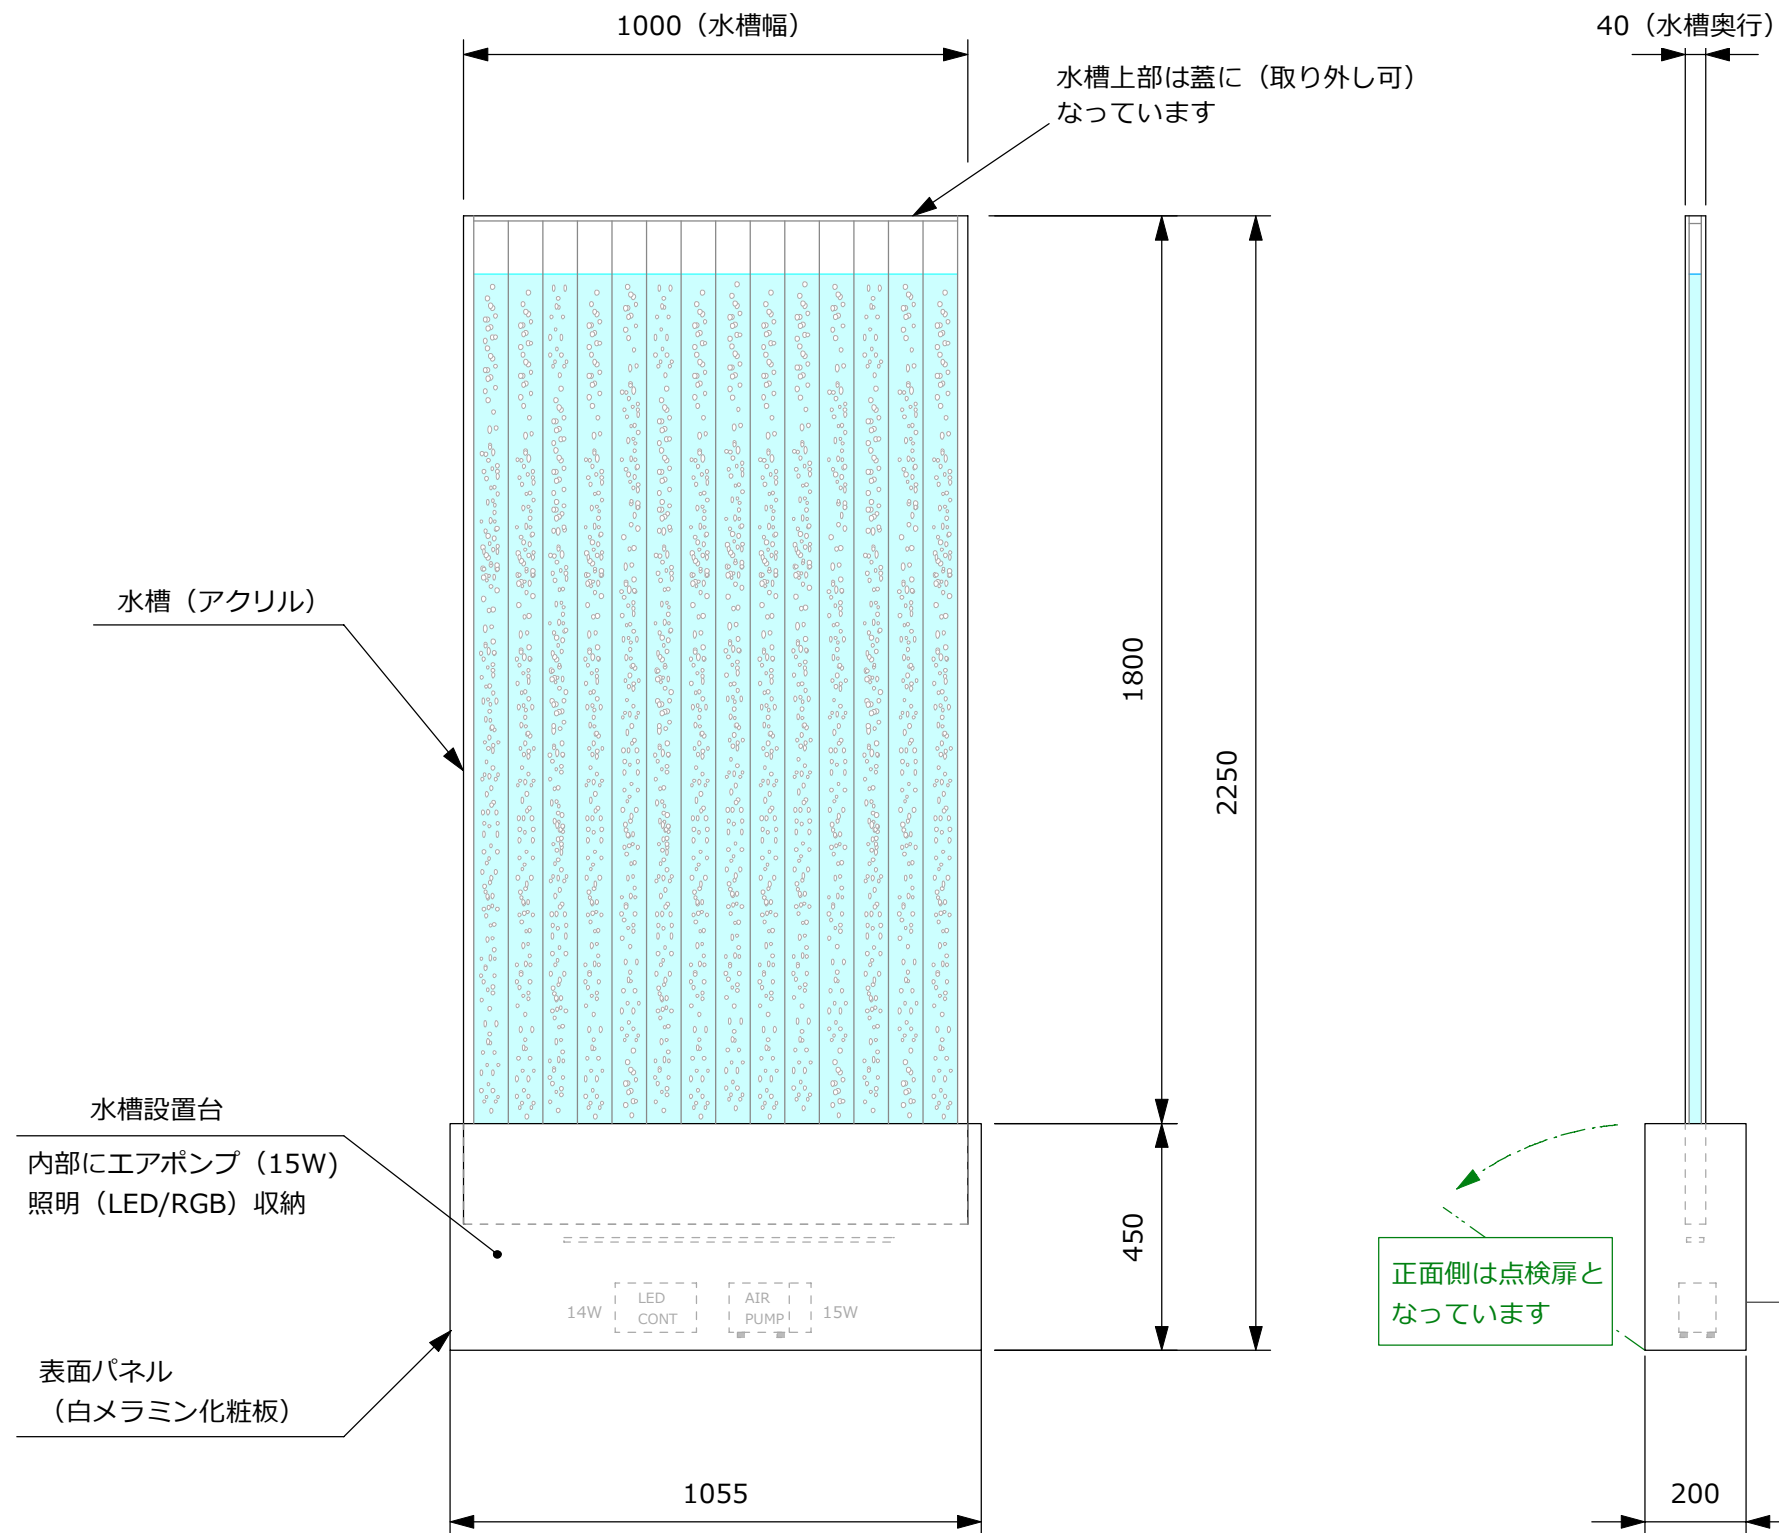

## B パールエアレーションレンタル用水槽

ラージパネルタイプ<設置台付き簡単設置プラン>…パールエアレーション水槽, エアポンプ, 照明, 設置台のセット

水槽パネルに設置台をセットにした簡単設置が可能なプランです。水槽設置台だけでパネルを支える為、動線への設置やオペレーションには注意が必要ですが、エアポンプ・照明が設置架台内に収まっている簡単設置可能なセットです。

### ご注意

- ・水槽には寄りかかたりしないでください
- ・当設備機材は重心位置が高い為、動線に設置する場合には水槽パネル上部に倒れ止め工事が必要となります (別途工事) →詳しくはご相談ください。