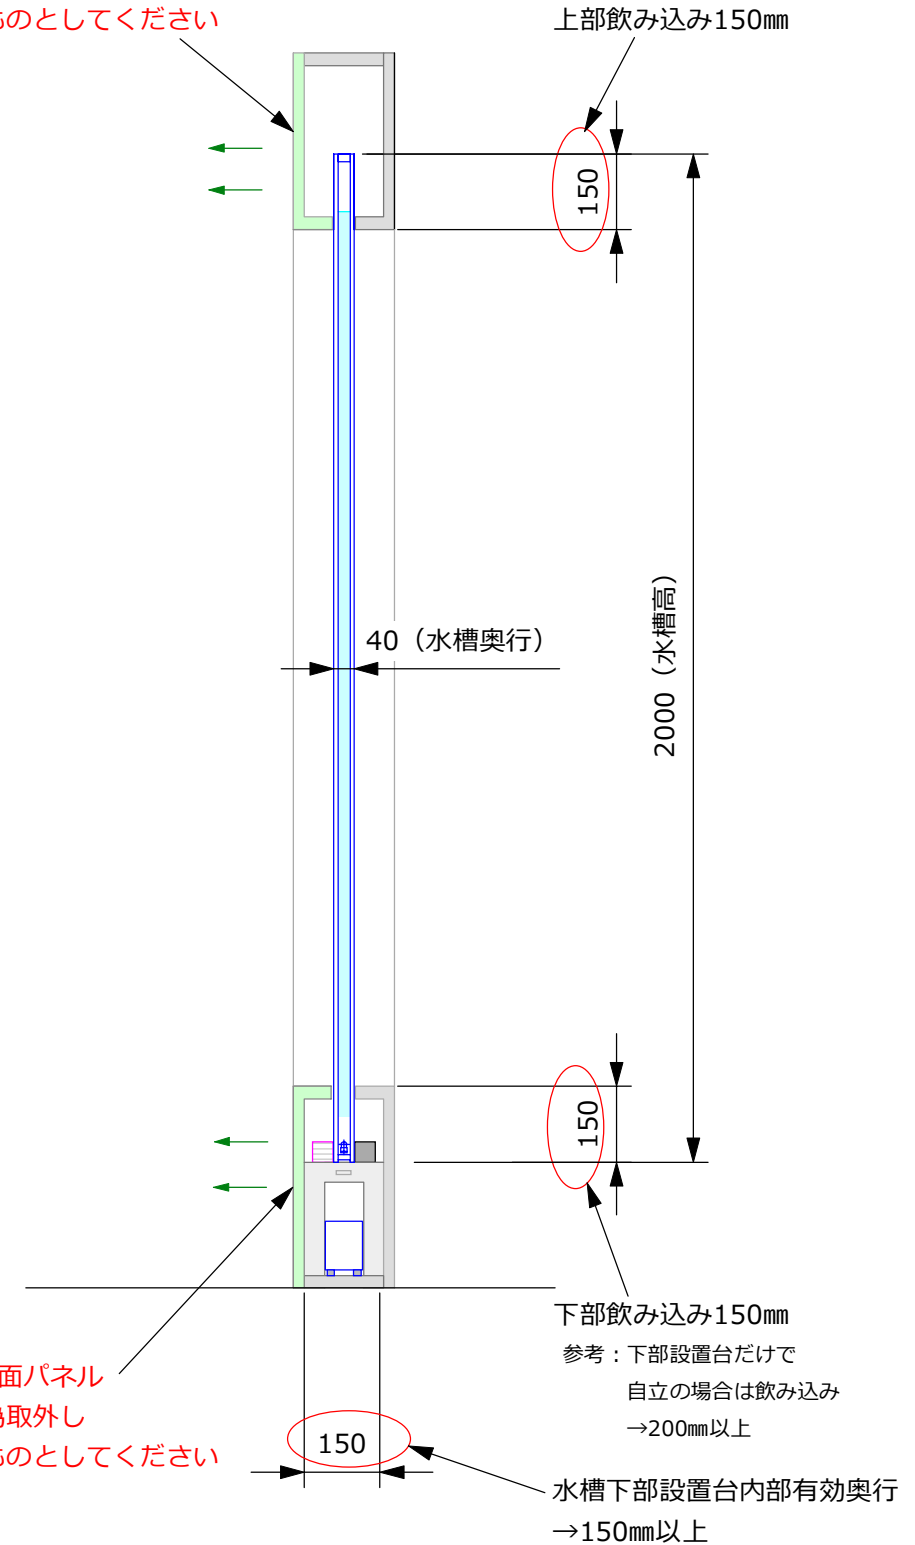

A パールエアレーションレンタル用水槽

※青色部が当支給部品となります

ラージパネルタイプ<フリー設計プラン>…パールエアレーション水槽, エアポンプ, 照明のセット

水槽パネル固定台をデザインに合わせて製作いただき、そこにパールエアレーションパネルを納めていくプランとなります。
水槽パネル2枚、3枚…と並べて設置することも可能です。

<上部> 正面パネル
→点検の為取外し
可能なものとしてください

<下部> 正面パネル
→点検の為取外し
可能なものとしてください

水槽には寄りかかったりしないでください。/ お貸出し専用機の為、若干の傷や汚れがある場合があります。/ お貸出し可能機は数に限りがあります。 →詳しくはご相談ください。