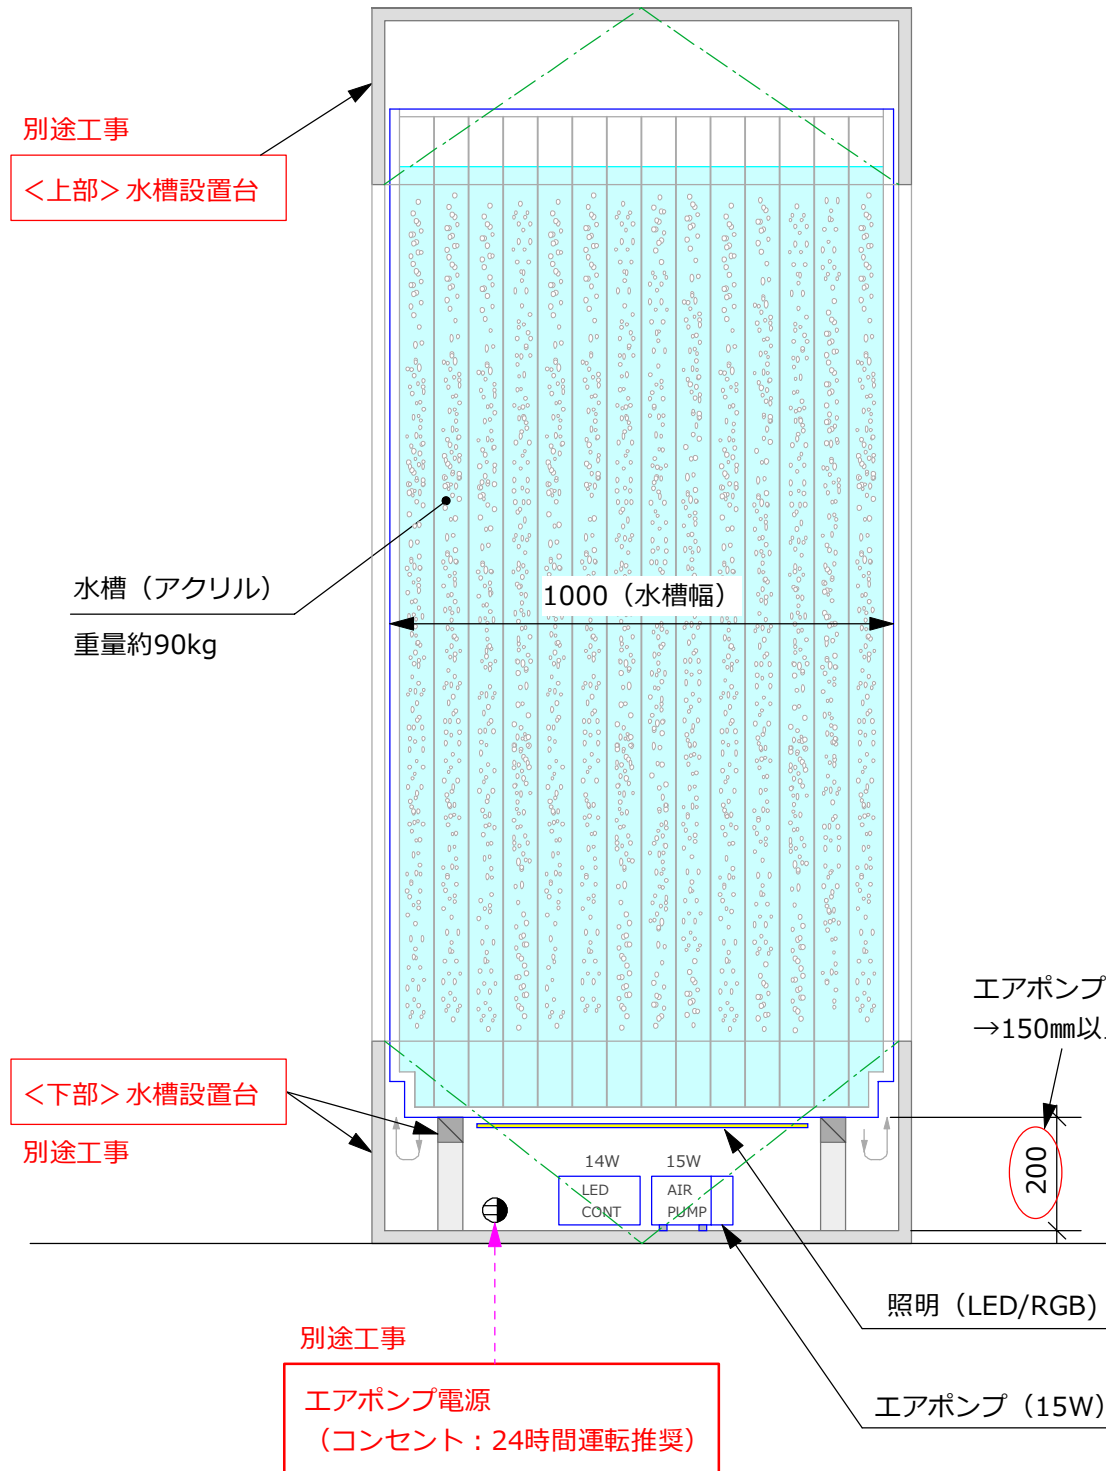

A パールエアレーションレンタル用水槽

※青色部が当支給部品となります

ラージパネルタイプ<フリー設計プラン>…パールエアレーション水槽, エアポンプ, 照明のセット

水槽パネル固定台をデザインに合わせて製作いただき、そこにパールエアレーションパネルを納めていくプランとなります。
水槽パネル2枚、3枚…と並べて設置することも可能です。

<上部> 正面パネル
→点検の為取外し
可能なものとしてください

<下部> 正面パネル
→点検の為取外し
可能なものとしてください

水槽には寄りかかったりしないでください。/ お貸出し専用機の為、若干の傷や汚れがある場合があります。/ お貸出し可能機は数に限りがあります。 →詳しくはご相談ください。