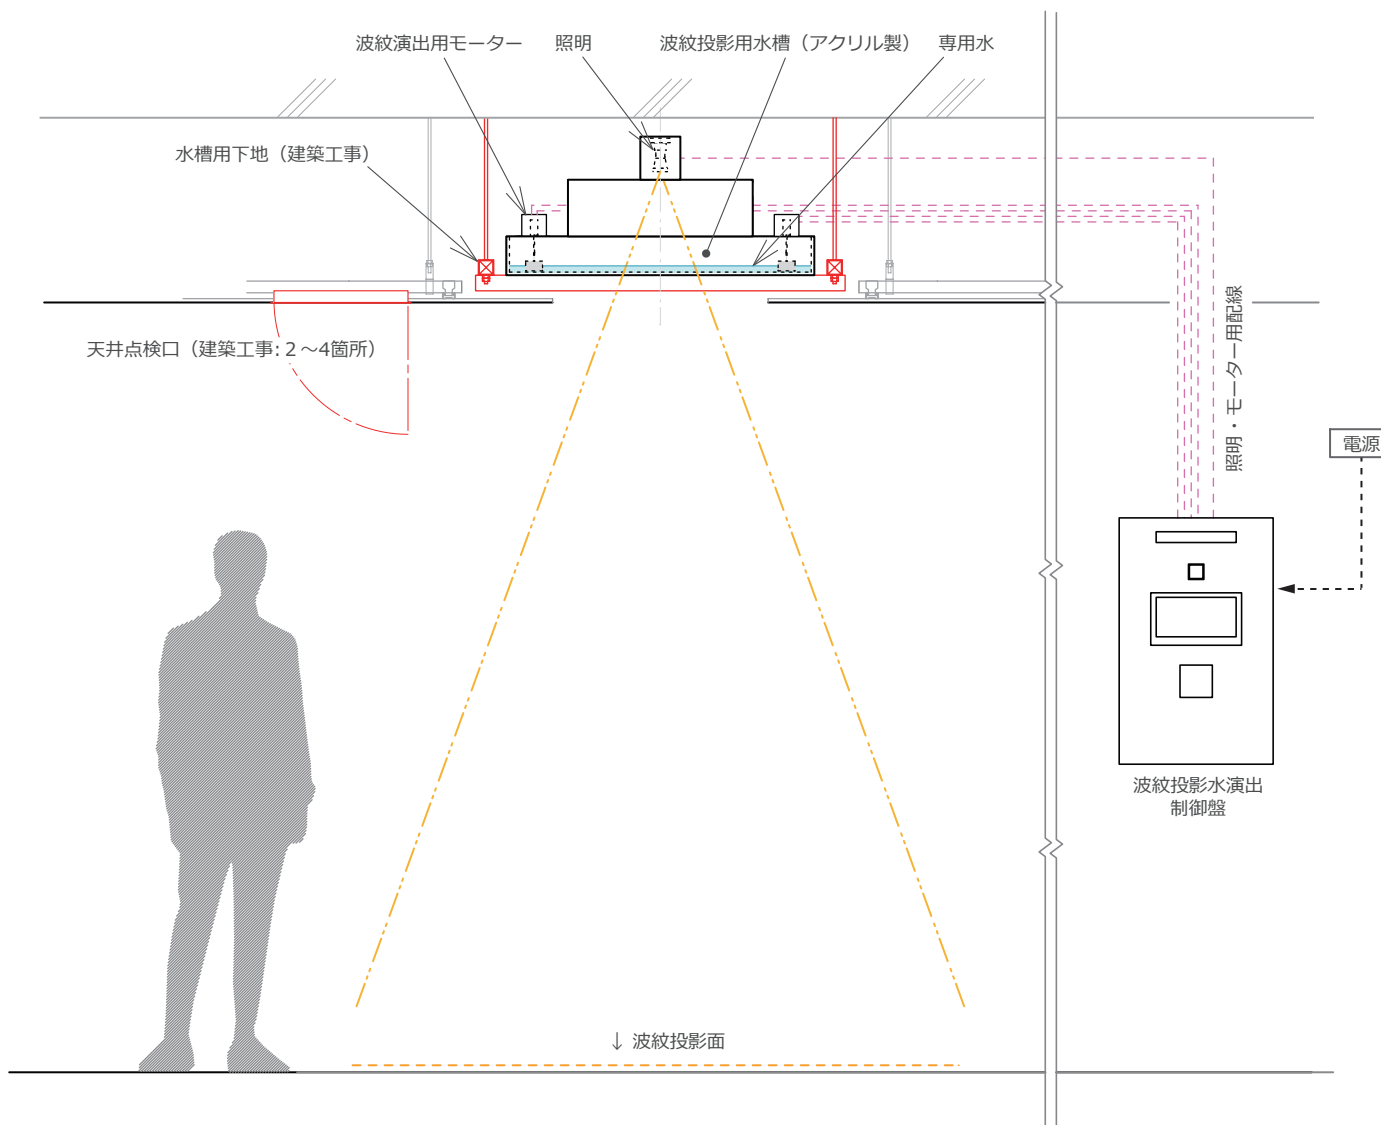

■ HAMON 波紋投影水演出概略図

※ 本図は基本概略図です。デザインや設置規模によって仕様が変更される場合があります。

※ 周囲の明るさによって演出効果が変わります。