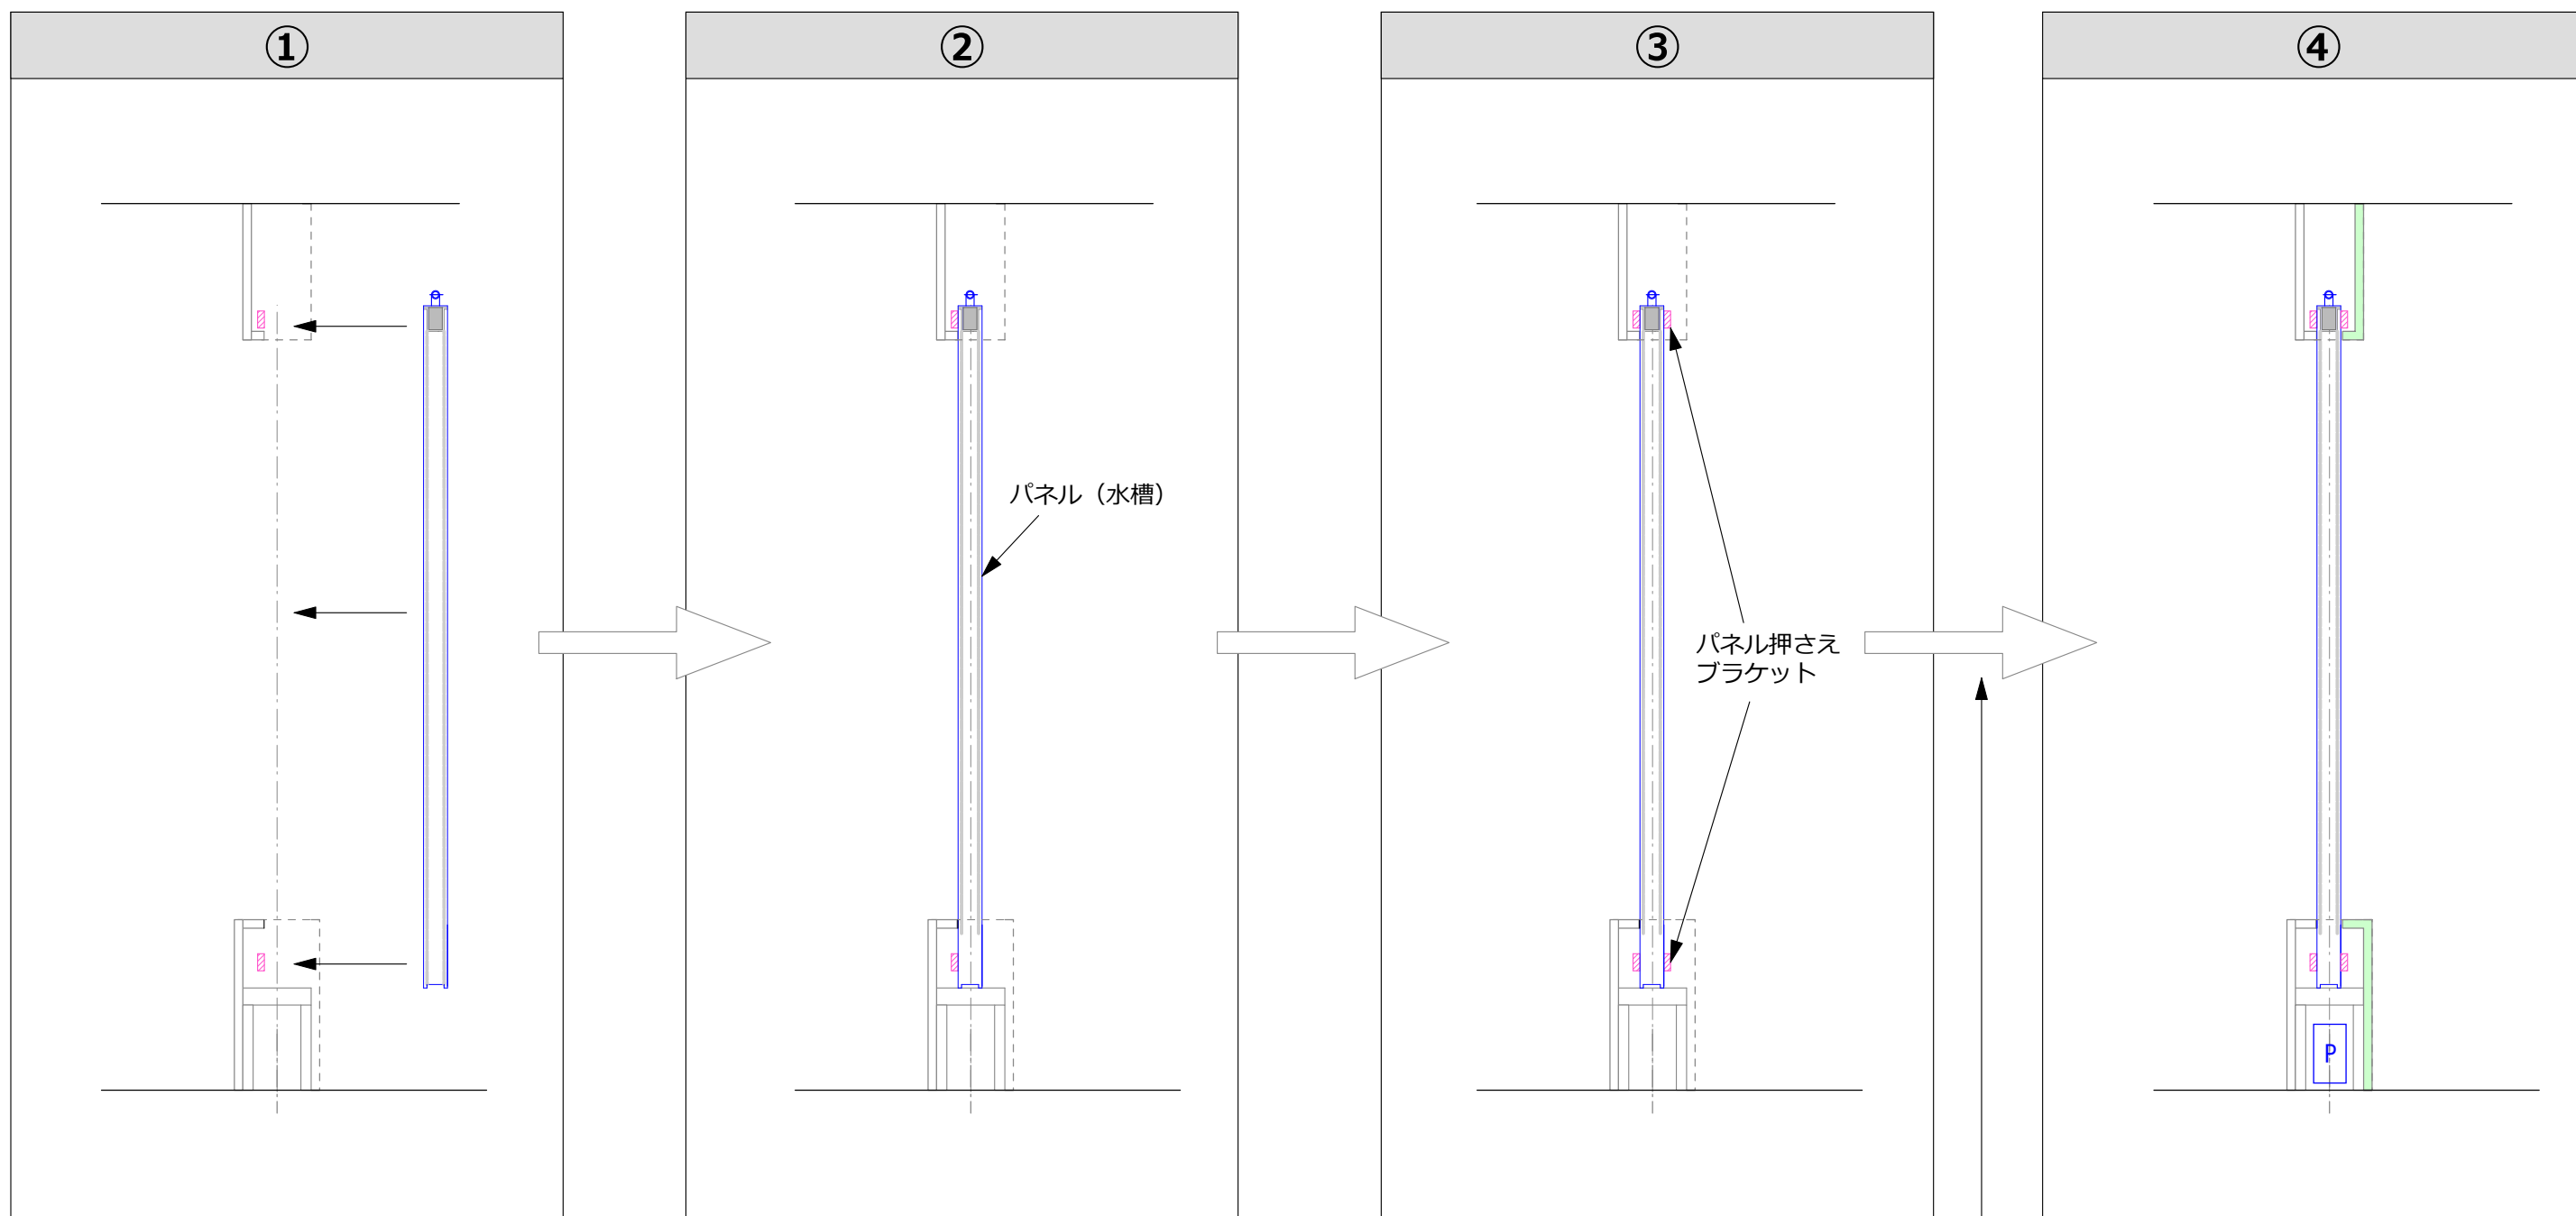

# アクアウォールパネル設置手順イメージ

パネルを台にのせる  
(水平重要)

パネルを台にのせる

パネルを台に位置させた後にパネル押さえ用  
ブラケット (例えばアングル等) で固定

表面点検蓋を取付

ポンプ、照明等の組み込み作業